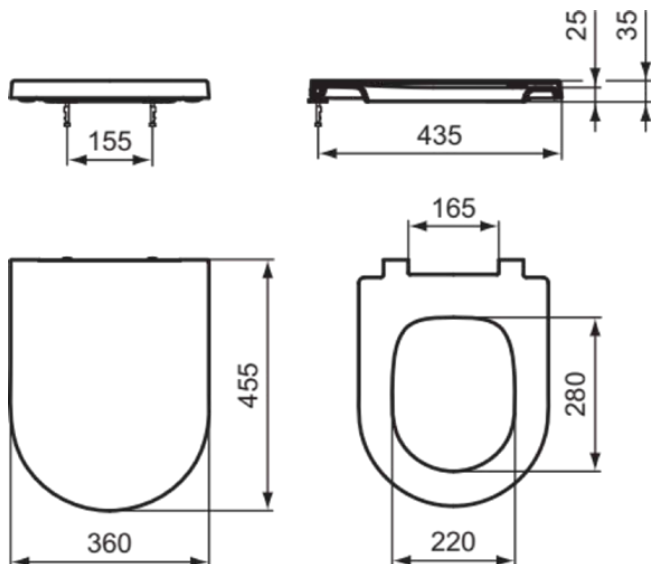

## T376001

BLEND CURVE | Wrapover Sitz 360x455x35 mm in weiß glänzend | SoftClosing WC

### Allgemeine Informationen

Produktkategorie:	WC-Sitze
Produktart:	Wrapover Sitz
Marke:	Ideal Standard
Kollektion:	BLEND CURVE
Designer:	Palomba Serafini Associati
Farbe:	01 - Weiß Glänzend
Oberflächenveredelung:	glänzend
Höhe (mm):	35
Breite (mm):	360
Ausladung (mm):	455
Befestigungsart:	Scharniereset
Nettogewicht (kg):	2.00
EAN Code:	8014140457701