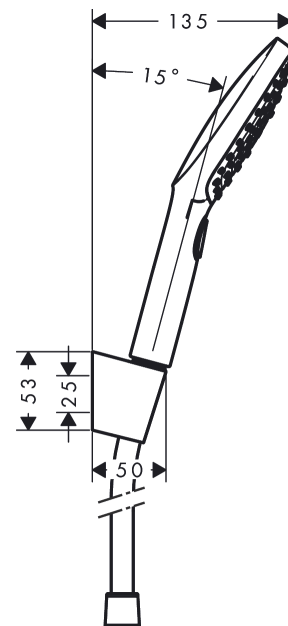

Raindance Select E
Brausehalterset 120 3jet mit Brauseschlauch 160 cm
 Oberfläche: **Chrom** Artikelnummer: **26720000**

Beschreibung

Merkmale

- besteht aus: Handbrause, Brausehalter, Brauseschlauch, Brausehalter, Brauseschlauch
- Brausekopfgröße: 120 mm
- integrierte Brausehalterfunktion
- Strahlart: RainAir, Rain, Whirl
- komfortable Strahlartenumstellung durch Select-Taste
- maximale Durchflussmenge bei 3 bar: 14,4 l/min
- Mindestfließdruck: 1 bar
- Betriebsdruck: min. 1 bar/max. 6 bar
- brauseseitiger Drehwirbel gegen lästiges Verdrehen des Brauseschlauches
- Brausehalter aus Kunststoff
- Wandbefestigung: Schraubbefestigung
- ausspülbare Siebdichtung

Technologie

Produktabbildung

Maßzeichnung

Raindance Select E
Brausehalterset 120 3jet mit Brauseschlauch 160 cm
 Oberfläche: Chrom Artikelnummer: 26720000

Durchflussdiagramm

Die Verbrauchswerte wurden praxisnah mit den dazugehörigen Armaturen (Thermostat/Mischer/ Unterputzventil) gemessen.

Raindance Select E
Brausehalterset 120 3jet mit Brauseschlauch 160 cm
 Oberfläche: **Chrom** Artikelnummer: **26720000**

Explosionszeichnung

Baujahr: >10/14

Raindance Select E
Brausehalterset 120 3jet mit Brauseschlauch 160 cm
 Oberfläche: **Chrom** Artikelnummer: **26720000**

Ersatzteilliste

Baujahr: >10/14

Pos.	Beschreibung	Artikelnummer	PG	VE
1	Handbrause	26520000	98	1
2	Filtereinsatz	97708000	2	1
3	Handbrausenhalter	28331000	98	1
4	Brauseschlauch Isiflex'B 1,60 m	28276000	98	1