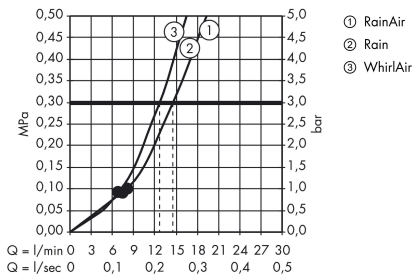

Raindance Select E
Brausehalterset 120 3jet mit Brauseschlauch 160 cm
 Oberfläche: **Chrom** Artikelnummer: **26720000**

Beschreibung

Merkmale

- besteht aus: Handbrause, Brausehalter, Brauseschlauch, Brausehalter, Brauseschlauch
- Brausekopfgröße: 120 mm
- integrierte Brausehalterfunktion
- Strahlart: RainAir, Rain, Whirl
- komfortable Strahlartenumstellung durch Select-Taste
- maximale Durchflussmenge bei 3 bar: 14,4 l/min
- Mindestfließdruck: 1 bar
- Betriebsdruck: min. 1 bar/max. 6 bar
- brauseseitiger Drehwirbel gegen lästiges Verdrehen des Brauseschlauches
- Brausehalter aus Kunststoff
- Wandbefestigung: Schraubbefestigung
- ausspülbare Siebdichtung

Technologie

Produktabbildung

Maßzeichnung

Raindance Select E
Brausehalterset 120 3jet mit Brauseschlauch 160 cm
 Oberfläche: Chrom Artikelnummer: 26720000

Durchflussdiagramm

Die Verbrauchswerte wurden praxisnah mit den dazugehörigen Armaturen (Thermostat/Mischer/ Unterputzventil) gemessen.