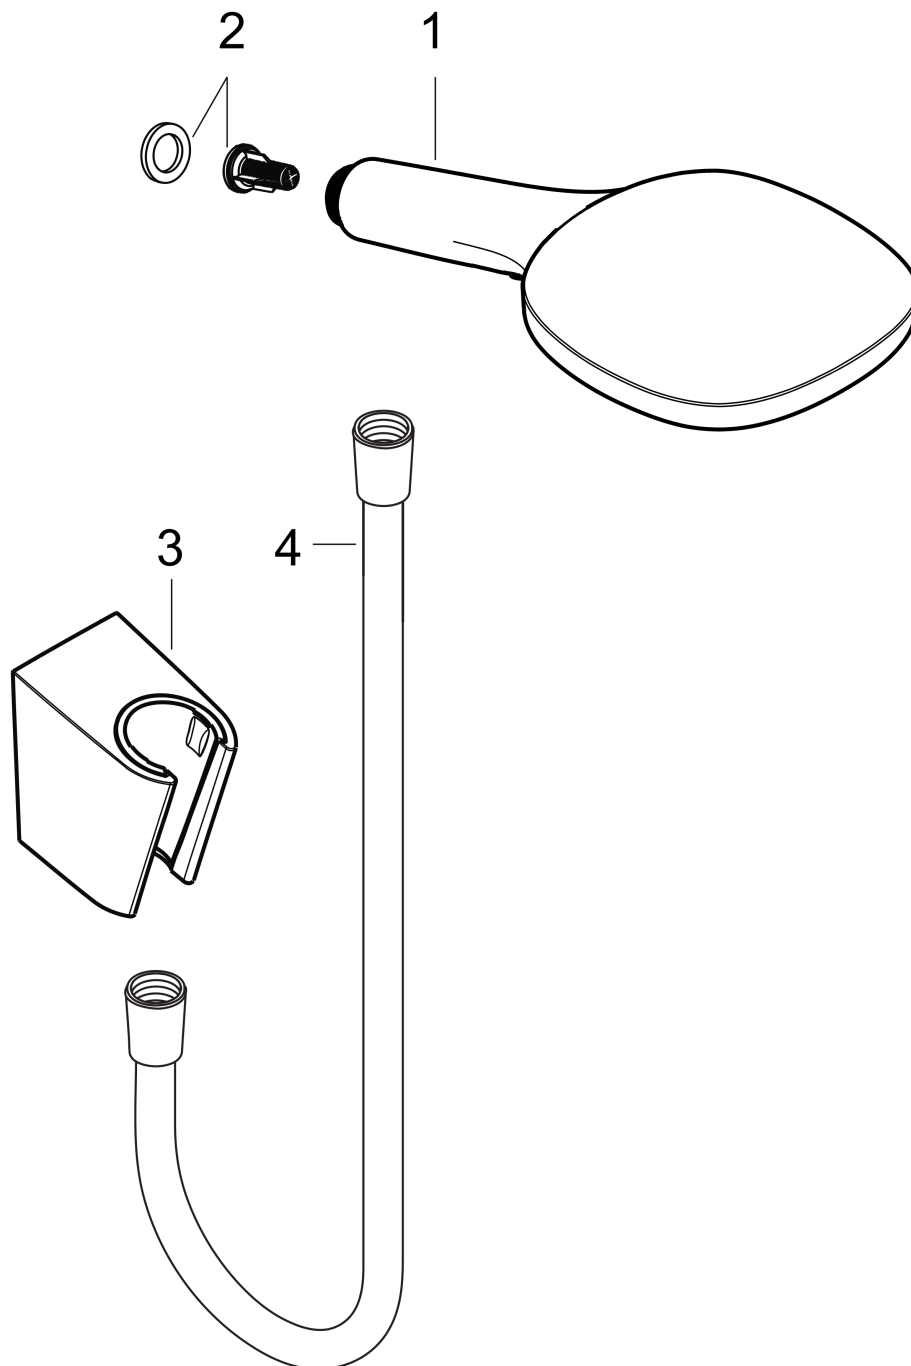

Raindance Select E
Brausehalterset 120 3jet mit Brauseschlauch 160 cm
 Oberfläche: **Chrom** Artikelnummer: **26720000**

Beschreibung

Merkmale

- besteht aus: Handbrause, Brausehalter, Brauseschlauch, Brausehalter, Brauseschlauch
- Brausekopfgröße: 120 mm
- integrierte Brausehalterfunktion
- Strahlart: RainAir, Rain, Whirl
- komfortable Strahlartenumstellung durch Select-Taste
- maximale Durchflussmenge bei 3 bar: 14,4 l/min
- Mindestfließdruck: 1 bar
- Betriebsdruck: min. 1 bar/max. 6 bar
- brauseseitiger Drehwirbel gegen lästiges Verdrehen des Brauseschlauches
- Brausehalter aus Kunststoff
- Wandbefestigung: Schraubbefestigung
- ausspülbare Siebdichtung

Technologie

Produktabbildung

Maßzeichnung

Raindance Select E
Brausehalterset 120 3jet mit Brauseschlauch 160 cm
 Oberfläche: Chrom Artikelnummer: 26720000

Durchflussdiagramm

Die Verbrauchswerte wurden praxisnah mit den dazugehörigen Armaturen (Thermostat/Mischer/ Unterputzventil) gemessen.

Raindance Select E
Brausehalterset 120 3jet mit Brauseschlauch 160 cm
 Oberfläche: **Chrom** Artikelnummer: **26720000**

Explosionszeichnung

Baujahr: >10/14

Raindance Select E
Brausehalterset 120 3jet mit Brauseschlauch 160 cm
 Oberfläche: **Chrom** Artikelnummer: **26720000**

Ersatzteilliste

Baujahr: >10/14

Pos.	Beschreibung	Artikelnummer	PG	VE
1	Handbrause	26520000	98	1
2	Filtereinsatz	97708000	2	1
3	Handbrausenhalter	28331000	98	1
4	Brauseschlauch Isiflex'B 1,60 m	28276000	98	1