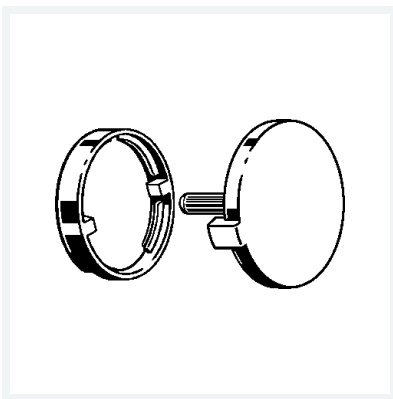

**Ausstattungsset****Visign MT5/RT5**

- für Multiplex Trio Visign MT5, Rotaplex Trio Visign RT5
- Baureihe bis I/2015

Ausstattung

Drehrosette, Überlaufrosette

Modell 6149.09**Artikel 699 055**

Eigenschaften

Ausführung	verchromt
Gewicht	38,5 g
Volumen	1036 cm ³