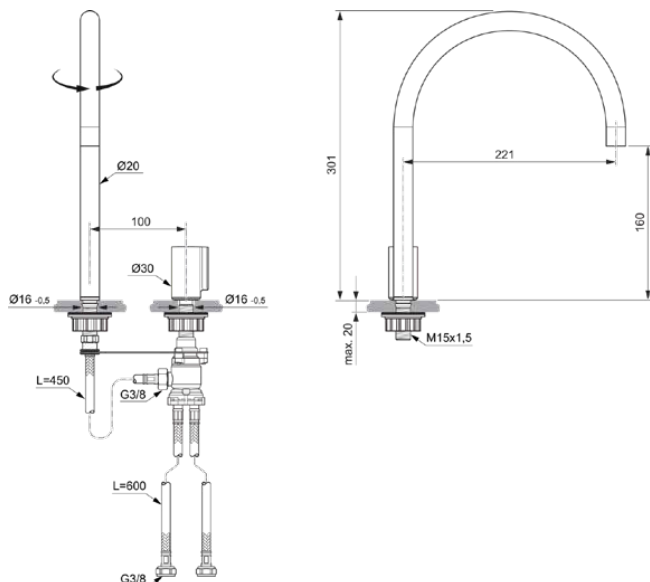

SOLOS

A7830A5

SOLOS | Waschtischarmatur 20x246x301 mm, 221 mm vertikaler Abstand bis Mitte Auslauf in magnetic grey, 5 l/min (3 bar), ohne Ablaufgarnitur | Verdeckter Strahlregler, PVD Technologie

Bild & Zeichnung

Allgemeine Informationen

Produktkategorie:	Waschtischarmaturen
Produktart:	Waschtischarmatur
Marke:	Ideal Standard
Kollektion:	SOLOS
Designer:	Palomba Serafini Associati
Farbe:	A5 - Magnetic Grey
Oberflächenveredelung:	satın
Höhe (mm):	301
Breite (mm):	20
Ausladung (mm):	246
Befestigungsart:	Schaftverschraubung
Nettogewicht (kg):	0.91
EAN Code:	4015413355605

SOLOS

A7830A5

SOLOS | Waschtischarmatur 20x246x301 mm, 221 mm vertikaler Abstand bis Mitte Auslauf in magnetic grey, 5 l/min (3 bar), ohne Ablaufgarnitur | Verdeckter Strahlregler, PVD Technologie

Produktspezifikationen