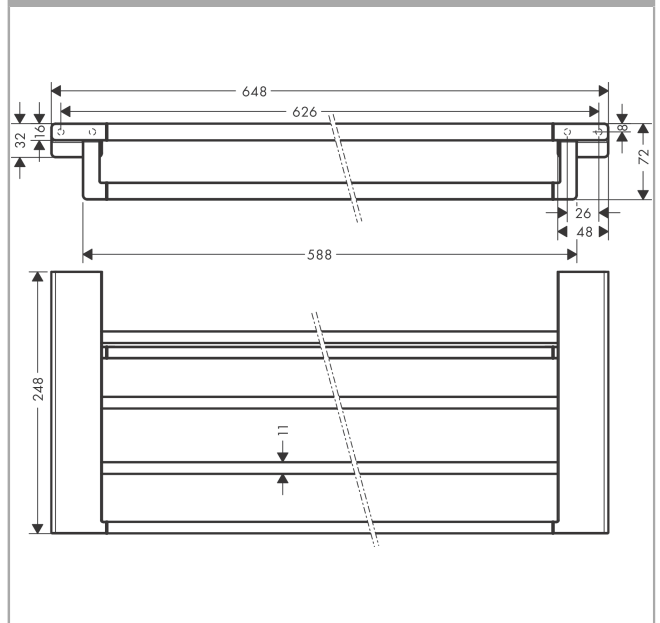

Maßzeichnung