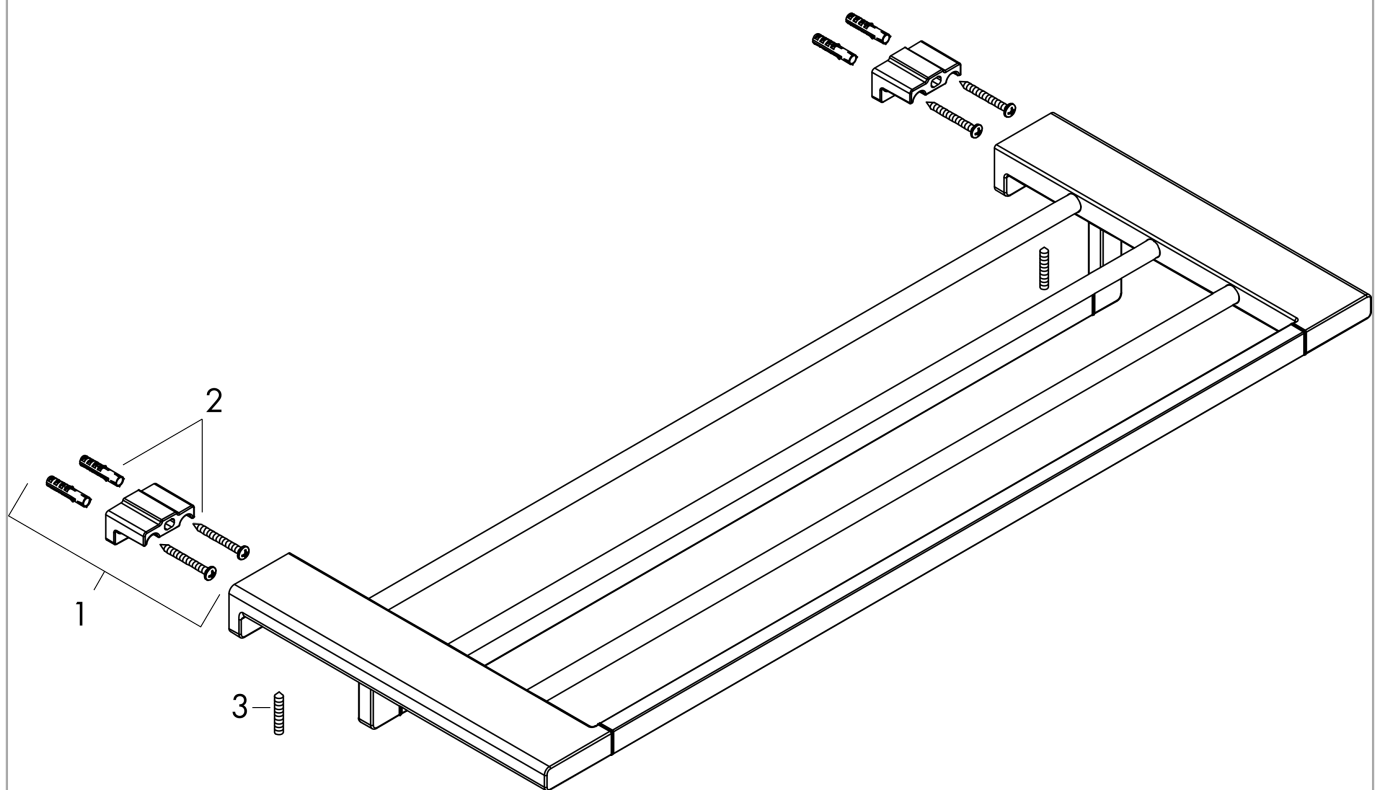

AddStoris
Handtuchablage mit Handtuchhalter
Oberfläche: **Mattweiß** Artikelnummer: **41751700**

Explosionszeichnung

Baujahr: >04/21

AddStoris
Handtuchablage mit Handtuchhalter
Oberfläche: **Mattweiß** Artikelnummer: **41751700**

Ersatzteilliste

Baujahr: >04/21

Pos.	Beschreibung	Artikelnummer	PG	VE
1	Befestigungsteile	40915000	4	1
2	Halteelement	94166000	7	1
3	Schraubenset	94878000	2	1