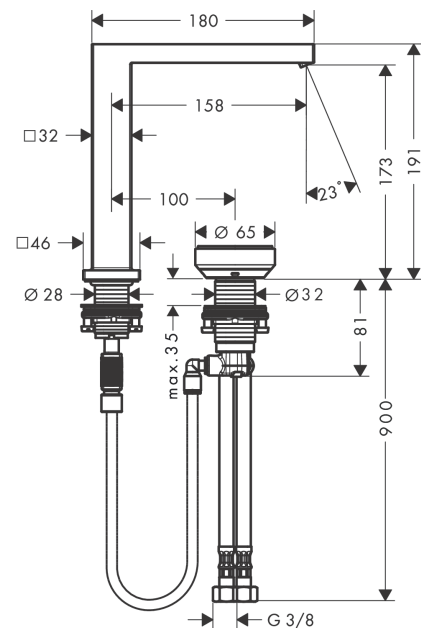

Tecturis E

2-Loch Waschtischmischer 150 CoolStart EcoSmart+ mit Ablaufgarnitur

Oberfläche: **Brushed Bronze** Artikelnummer: **73053140**

Beschreibung

Merkmale

- besteht aus: 2-Loch Waschtischmischer, Ablaufgarnitur
- ComfortZone 150
- Ausladung: 158 mm
- Auslaufhöhe: 173 mm
- Strahlart: WaterfallStream
- maximale Durchflussmenge bei 3 bar: 4 l/min
- Select Kartusche mit Temperaturverstellung
- komfortable Bedienung Dreh-/ und Drückbewegung
- Material Bedienelement: Metallgehäuse, Sicherheitsglas
- für Durchlauferhitzer geeignet
- unverschleißbare Ablaufgarnitur
- Material Ablaufventil: Metall
- Anschlussart: G $\frac{3}{8}$ Anschlusschläuche
- Anschlussgröße: DN15
- flexible Positionierung des Bedienelements möglich
- Kaltwasser in Griff-Grundstellung
- keine Verschmutzung des Auslaufs durch Wasserflecken
- Quick-Connect Schlauch
- EU-Taxonomie: max. 6 l/min - wesentlicher Beitrag (SC) möglich

Technologie

Designpreise

Produktabbildung

Maßzeichnung

Tecturis E

2-Loch Waschtischmischer 150 CoolStart EcoSmart+ mit Ablaufgarnitur

Oberfläche: **Brushed Bronze** Artikelnummer: **73053140**

Durchflussdiagramm

Tecturis E
2-Loch Waschtischmischer 150 CoolStart EcoSmart+ mit Ablaufgarnitur
 Oberfläche: **Brushed Bronze** Artikelnummer: **73053140**

Einbaubeispiel