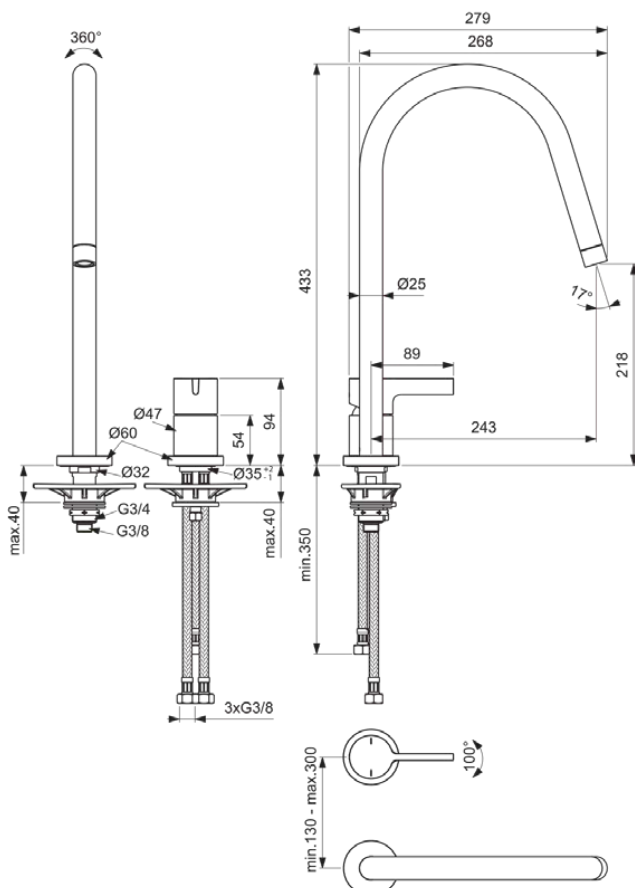

GUSTO

BD422A2

GUSTO | Küchenarmatur 285.5x433 mm, 243 mm vertikaler Abstand bis Mitte Auslauf in brushed gold, 9.5 l/min (3 bar) | EasyFix, Strahlregler, Verdeckter Strahlregler, FirmaFlow, PVD Technologie

Bild & Zeichnung

Allgemeine Informationen

Produktkategorie:	Küchenarmaturen
Produktart:	Küchenarmatur
Marke:	Ideal Standard
Kollektion:	GUSTO
Designer:	Palomba Serafini Associati
Farbe:	A2 - Brushed Gold
Oberflächenveredelung:	satın
Höhe (mm):	433
Ausladung (mm):	285.5
Befestigungsart:	EasyFix
Nettogewicht (kg):	2.39
EAN Code:	3800861108986

Produktspezifikationen

Maximaler Durchfluss bei 3 bar (l/min) für alle Auslässe:	9.5
Durchfluss bei 3 bar (l) - Auslauf:	9.5
PVD Technologie:	Ja
Vorfenstermontage:	Nein
Form der Rosette(n):	Rund
Auslaufart:	Schwenkbar
Auslaufart:	Röhrenförmig
Oberflächenschutz:	PVD
Oberflächenveredelung:	satin
Strahlreglerart:	Strömungsgleichrichter
Sichtbarkeit des Strahlreglers:	Verdeckt
Temperaturbegrenzer:	Ja
Griffart:	Betätigungshebel
Art der Temperaturkontrolle:	Manuelle Betätigung
Mit Rosette(n):	Ja
Mit Griff(en):	Ja
Mit Auslass:	Ja
Mit herausziehbarer Spülbrause:	Nein
Befestigungsart:	EasyFix
Montageart:	Hahnloch