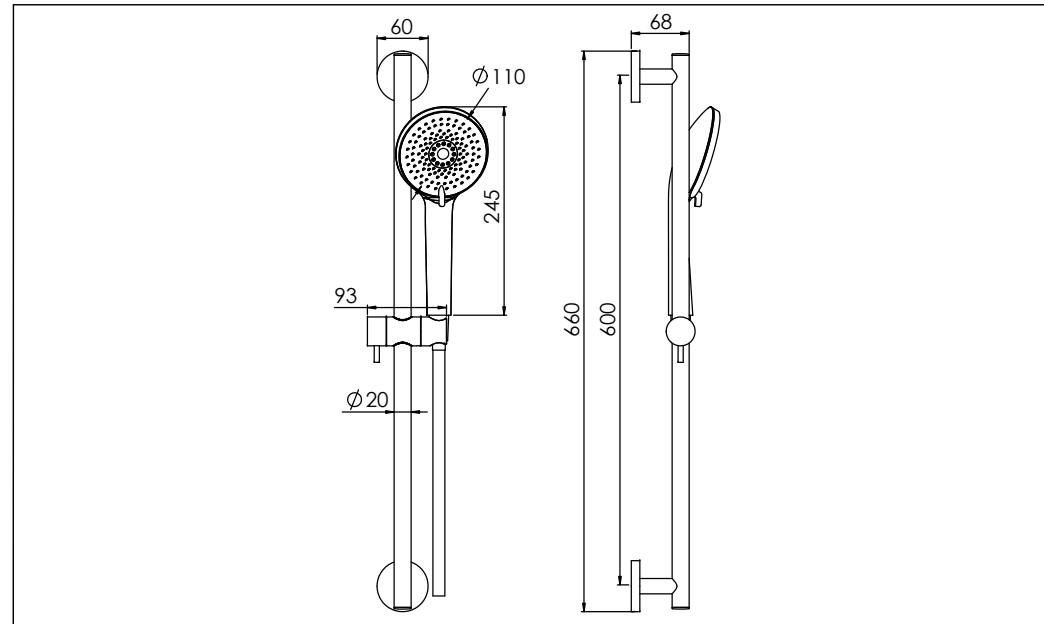

STEINBERG

Brausegarnitur

Shower set

Art.Nr. 340 1601 BG

Installation / installation

Technische Zeichnung / technical drawing

Explosionszeichnung / exploded drawing