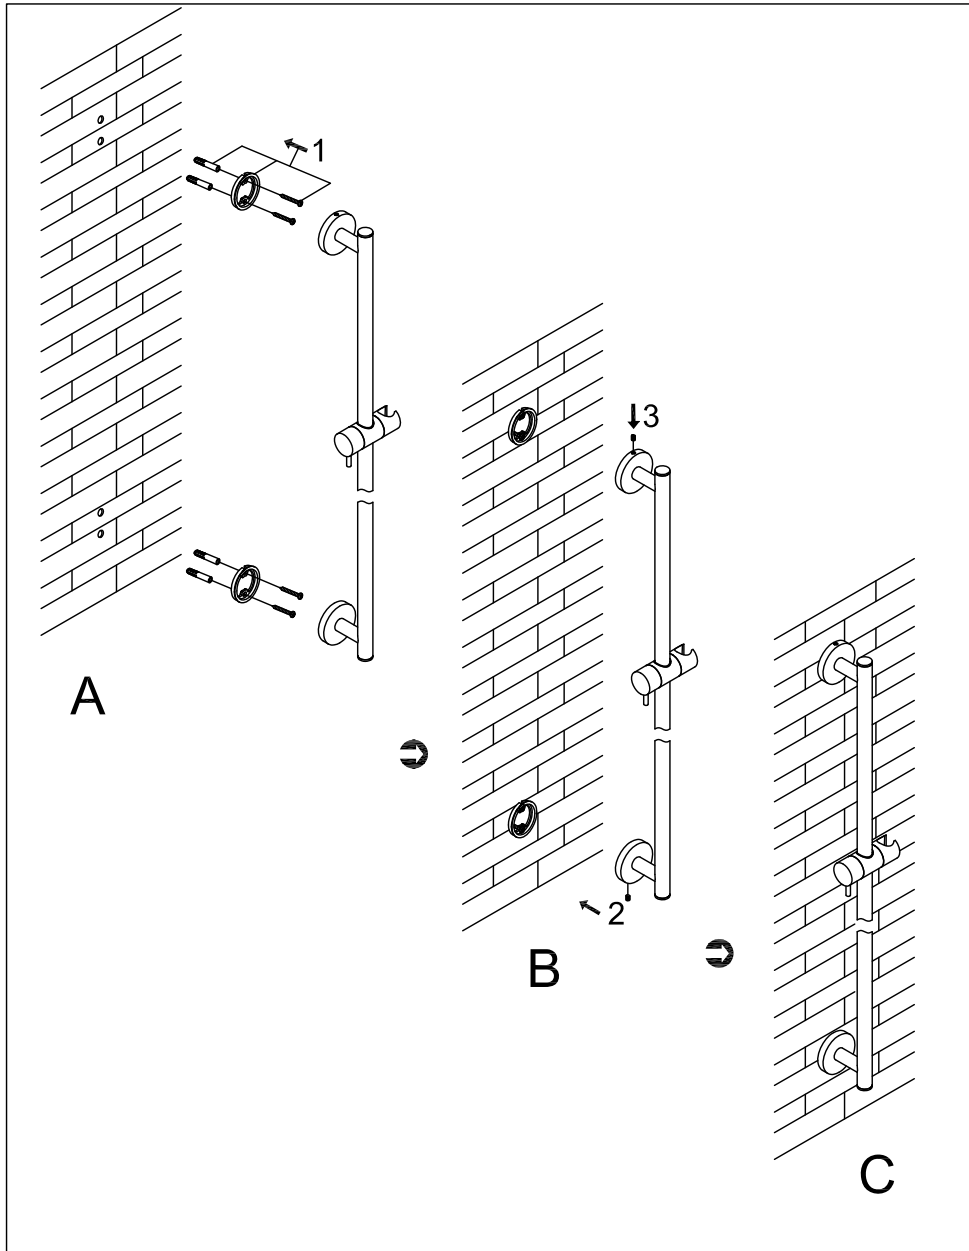

STEINBERG

Brausegarnitur

Shower set

Art.Nr. 340 1601 BG

Installation / installation

Technische Zeichnung / technical drawing

Explosionszeichnung / exploded drawing