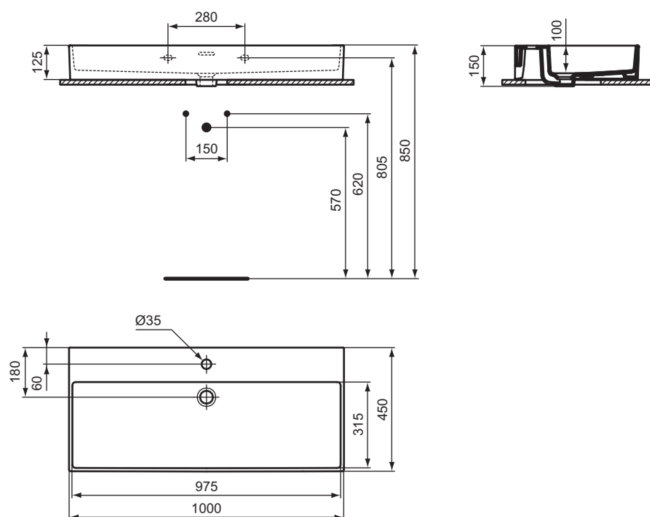

EXTRA

T3905MA

EXTRA | Waschtisch 1000x450x150 mm in weiß, 1 Hahnloch, mit Überlauf | Platzsparender Waschtisch, IdealPlus

Bild & Zeichnung

Allgemeine Informationen

Produktkategorie:	Waschtische
Produktart:	Waschtisch
Marke:	Ideal Standard
Kollektion:	EXTRA
Designer:	Palomba Serafini Associati
Colour:	MA - Weiß
Oberflächenveredelung:	glänzend
Maximale Höhe (mm):	150
Maximale Breite (mm):	1000
Ausladung (mm):	450
Nettogewicht (kg):	23.30
EAN Code:	8014140470007

Features

Platzsparender Waschtisch

IdealPlus

Produktstandards & Zertifikate

Normen:	EN 14688
Declaration of Performance classification (DoP):	CL25

Produktspezifikationen

Farbcode:	MA
Farbbeschreibung:	weiß
IdealPlus Technologie:	Ja
Barrierefreies Produkt:	Nein
Mit Kettenöse:	Nein
Material:	Keramik
Materialspezifikation:	Feinfeuerton
Anzahl von Hahnlöchern je Waschbecken:	1
Anzahl von Waschbecken:	1
Sichtbarer Überlauf:	Ja
PVD Technologie:	Nein
Ablagefläche:	Hinten
Oberflächenveredelung:	glänzend
Position des Hahnlochs:	Mitte
Form des Überlaufs:	Geschlitzt
Mit Rückwand:	Nein
Mit Verschlussstopfen:	Nein
Mit Überlauf:	Ja
Mit Siphon:	Nein
Montageart:	wandhängend