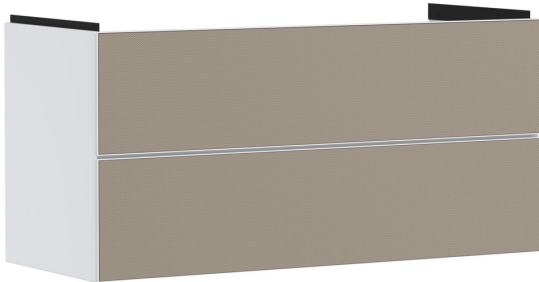

Xevolos E

Waschtischunterschrank Mattweiß 1180/475 mit 2 Schubkästen für Waschtisch

Oberfläche Korpus: **Mattweiß** Artikelnummer: **54184390**

Oberfläche Front: **Bronze Struktur**

Beschreibung

Merkmale

- besteht aus: Waschtischunterschrank, Basis Boxen Set, Raumsparophon
- Material Korpus: mitteldichte Faserplatte (MDF)
- Oberflächenmaterial Korpus: Lack
- Material Front: Keramik (wechselbar)
- Oberflächenmaterial Front: Keramik mit Mikrotextrur
- Material Frontrahmen: Aluminium
- Oberflächenmaterial Frontrahmen: Pulverlack (Korpusfarbe)
- SmoothSurface: glatt und eben für eine tolle Haptik
- AntiFingerprint: Lösung gegen Fingerabdrücke
- MoistureProof: langlebiges und feuchtraumgeeignetes Material
- grifflos
- Öffnen erfolgt über PushOpen Funktion
- Öffnungsart: Vollauszug
- 2 Schubkästen
- ohne Siphonausschnitt
- SoftClose, für sanftes und geräuschloses Schließen
- individueller und flexibler Stauraum durch Inneneinteilung
- mit 2 Basis Boxen Sets
- inklusive 1 Raumsparophon mit Sperrwasserhöhe 50 mm
- Wandmontage
- Montagezustand: vormontiert
- mit Befestigungsmaterial
- passend für Waschtisch
- Waschtisch muss separat bestellt werden
- Aluminiumrahmen in Korpusfarbe ermöglicht einfaches Wechseln der Fronten

Technologie

Xevolos E

Waschtischunterschrank Mattweiß 1180/475 mit 2 Schubkästen für Waschtisch

Oberfläche Korpus: **Mattweiß** Artikelnummer: **54184390**

Oberfläche Front: **Bronze Struktur**

Produktabbildung