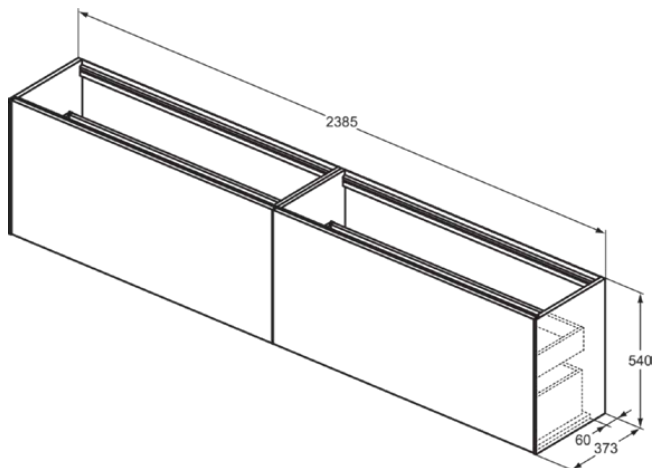

## T4339Y3

CONCA | Waschtisch-Unterschrank 2385x373x540 mm in sunset matt lackiert, 4 Schubladen | Vollauszug, Push-to-open, SoftClosing, Vormontiert, Nachhaltig gewonnenes Holz, Echtholz furnier

### Allgemeine Informationen

Produktkategorie:	Möbel
Produktart:	Waschtisch-Unterschrank
Marke:	Ideal Standard
Kollektion:	CONCA
Designer:	Palomba Serafini Associati
Colour:	Y3 - Sunset Matt Lackiert
Oberflächenveredelung:	Matt
Maximale Höhe (mm):	540
Maximale Breite (mm):	2385
Ausladung (mm):	373
Befestigungsart:	Befestigungsset
Nettogewicht (kg):	79.50
EAN Code:	8014140465072