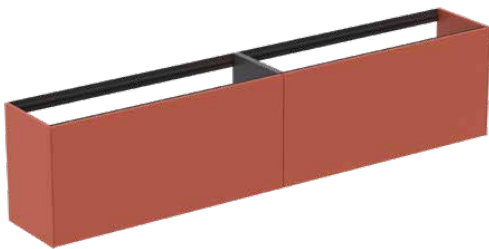

## T4339Y3

CONCA | Waschtisch-Unterschrank 2385x373x540 mm in sunset matt lackiert, 4 Schubladen | Vollauszug, Push-to-open, SoftClosing, Vormontiert, Nachhaltig gewonnenes Holz, Echtholz furnier

### Allgemeine Informationen

Produktkategorie:	Möbel
Produktart:	Waschtisch-Unterschrank
Marke:	Ideal Standard
Kollektion:	CONCA
Designer:	Palomba Serafini Associati
Colour:	Y3 - Sunset Matt Lackiert
Oberflächenveredelung:	Matt
Maximale Höhe (mm):	540
Maximale Breite (mm):	2385
Ausladung (mm):	373
Befestigungsart:	Befestigungsset
Nettogewicht (kg):	79.50
EAN Code:	8014140465072