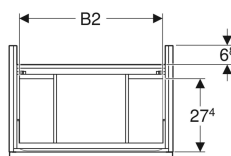

Geberit iCon Unterschrank für Waschtisch, mit zwei Schubladen, verkürzte Ausladung

Beispielbild

Eigenschaften

- FSC™ C134279 zertifiziert
- Wandhängend
- Mit zwei Schubladen
- Griff zum Öffnen
- Griff austauschbar
- Schublade mit Selbsteinzug
- Schublade ohne Geruchsverschlussausschnitt

- Verkürzte Ausladung
- Feuchtigkeitsbeständig
- Vormontiert geliefert

Technische Daten

Werkstoff	Hochverdichtete Dreischicht-Holzspanplatte
Maximale Schubladenbelastung	30 kg

Lieferumfang

- Unterschrank für Waschtisch
- Befestigungsmaterial

Art.-Nr.	Farbe / Oberfläche	B	B1	B2	Breite Waschtisch	H	T	VE1
502.307.01.2	Korpus und Front: weiß / lackiert hochglänzend Griff: hoch-glanzverchromt	59.2 cm	53.8 cm	51.7 cm	60 cm	61.5 cm	41.6 cm	1 St.