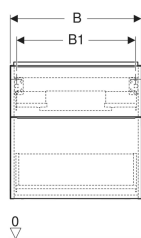

Geberit iCon Unterschrank für Waschtisch, mit zwei Schubladen, verkürzte Ausladung

Beispielbild

Eigenschaften

- FSC™ C134279 zertifiziert
- Wandhängend
- Mit zwei Schubladen
- Griff zum Öffnen
- Griff austauschbar
- Schublade mit Selbsteinzug
- Schublade ohne Geruchsverschlussausschnitt

- Verkürzte Ausladung
- Feuchtigkeitsbeständig
- Vormontiert geliefert

Technische Daten

Werkstoff	Hochverdichtete Dreischicht-Holzspanplatte
Maximale Schubladenbelastung	30 kg

Lieferumfang

- Unterschrank für Waschtisch
- Befestigungsmaterial

Art.-Nr.	Farbe / Oberfläche	B	B1	B2	Breite Waschtisch	H	T	VE1
502.307.01.2	Korpus und Front: weiß / lackiert hochglänzend Griff: hoch-glanzverchromt	59.2 cm	53.8 cm	51.7 cm	60 cm	61.5 cm	41.6 cm	1 St.