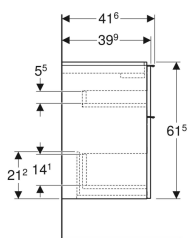

Geberit iCon Unterschrank für Waschtisch, mit zwei Schubladen, verkürzte Ausladung

Beispielbild

Eigenschaften

- FSC™ C134279 zertifiziert
- Wandhängend
- Mit zwei Schubladen
- Griff zum Öffnen
- Griff austauschbar
- Schublade mit Selbsteinzug
- Schublade ohne Geruchsverschlussausschnitt

- Verkürzte Ausladung
- Feuchtigkeitsbeständig
- Vormontiert geliefert

Technische Daten

Werkstoff	Hochverdichtete Dreischicht-Holzspanplatte
Maximale Schubladenbelastung	30 kg

Lieferumfang

- Unterschrank für Waschtisch
- Befestigungsmaterial

Art.-Nr.	Farbe / Oberfläche	B	B1	B2	Breite Waschtisch	H	T	VE1
502.307.01.2	Korpus und Front: weiß / lackiert hochglänzend Griff: hoch-glanzverchromt	59.2 cm	53.8 cm	51.7 cm	60 cm	61.5 cm	41.6 cm	1 St.