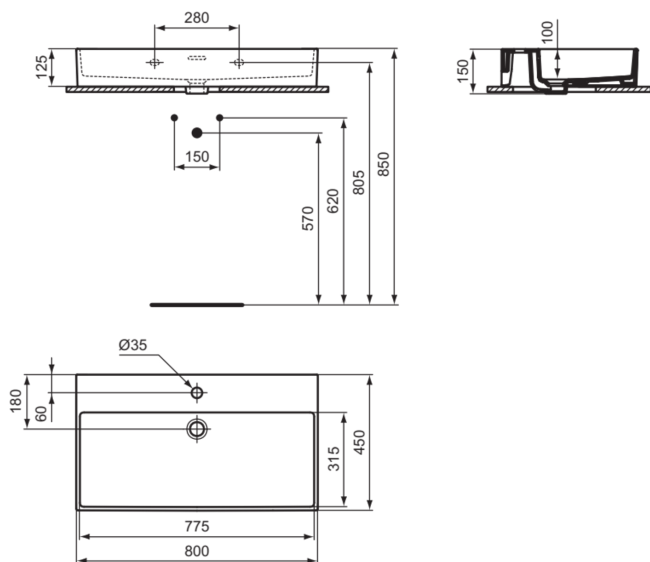

EXTRA

T372901

EXTRA | Waschtisch 800x450x150 mm in weiß glänzend, 1 Hahnloch, mit Überlauf | Platzsparender Waschtisch

Bild & Zeichnung

Allgemeine Informationen

Produktkategorie:	Waschtische
Produktart:	Waschtisch
Marke:	Ideal Standard
Kollektion:	EXTRA
Designer:	Palomba Serafini Associati
Colour:	01 - Weiß Glänzend
Oberflächenveredelung:	glänzend
Maximale Höhe (mm):	150
Maximale Breite (mm):	800
Ausladung (mm):	450
Nettogewicht (kg):	20.20
EAN Code:	8014140467816

Features

Platzsparender Waschtisch

Produktstandards & Zertifikate

Normen:	EN 14688
Declaration of Performance classification (DoP):	CL25

Produktspezifikationen

Farbcode:	01
Farbbeschreibung:	weiß glänzend
Barrierefreies Produkt:	Nein
Mit Kettenöse:	Nein
Material:	Keramik
Materialspezifikation:	Feinfeurton
Anzahl von Hahnöchern je Waschbecken:	1
Anzahl von Waschbecken:	1
Sichtbarer Überlauf:	Ja
PVD Technologie:	Nein
Ablagefläche:	Hinten
Oberflächenveredelung:	glänzend
Position des Hahnlochs:	Mitte
Form des Überlaufs:	Geschlitzt
Mit Rückwand:	Nein
Mit Verschlussstopfen:	Nein
Mit Überlauf:	Ja
Mit Siphon:	Nein
Montageart:	wandhängend