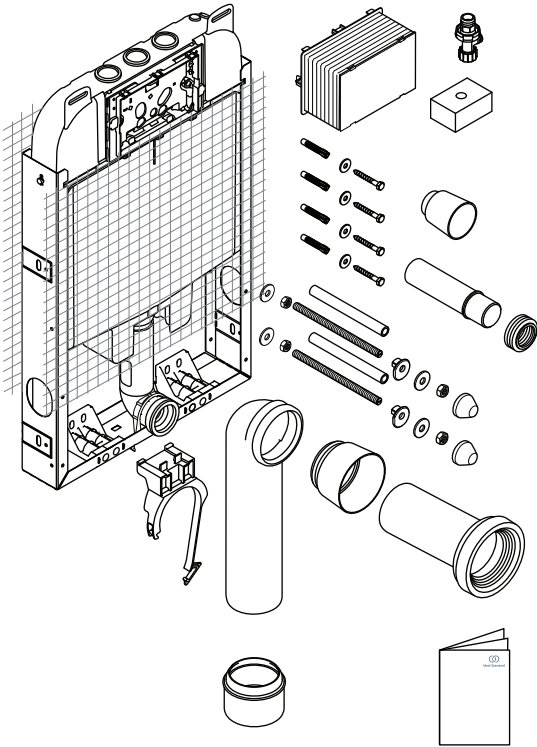

PROSYS

WC Light Frame 80

Installation - Installazione - Installation - Montage - Instalación - Montering - Монтаж
 Montáž - Paigaldamine - Εγκατάσταση - Beszerelés - Montavimas - Montāža - Instalare
 Инсталација - Montaž - Установка - Montaža - Montáž - Montaj - Інсталяція

(dimensions in millimeters)

10

11

12

i

!

Check minimum wall thickness requirement of your flush-plate in its instructions

i