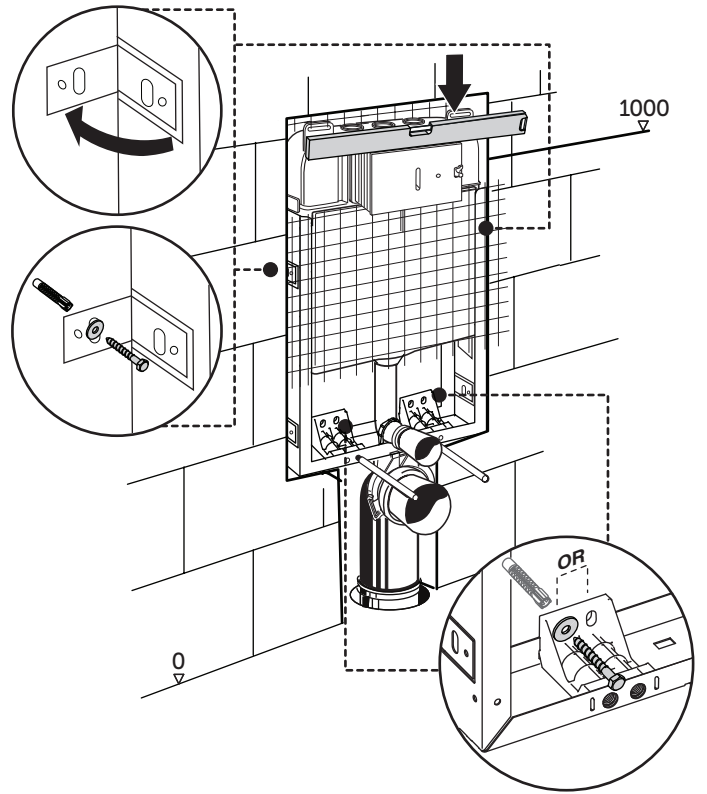

PROSYS

WC Light Frame 80

Installation - Installazione - Installation - Montage - Instalación - Montering - Монтаж
 Montáž - Paigaldamine - Εγκατάσταση - Beszerelés - Montavimas - Montāža - Instalare
 Инсталација - Montaž - Установка - Montaža - Montáž - Montaj - Інсталяція

(dimensions in millimeters)

10

11

12

i

!

Check minimum wall thickness requirement of your flush-plate in its instructions

i