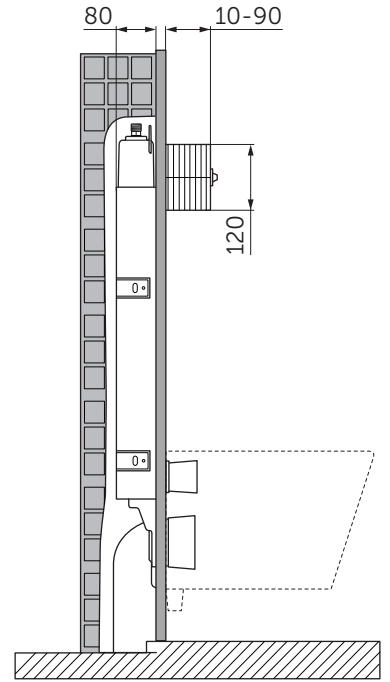

PROSYS

WC Light Frame 80

Installation - Installazione - Installation - Montage - Instalación - Montering - Монтаж
 Montáž - Paigaldamine - Εγκατάσταση - Beszerelés - Montavimas - Montāža - Instalare
 Инсталација - Montaž - Установка - Montaža - Montáž - Montaj - Інсталяція

(dimensions in millimeters)

10

11

12

i

!

Check minimum wall thickness requirement of your flush-plate in its instructions

i