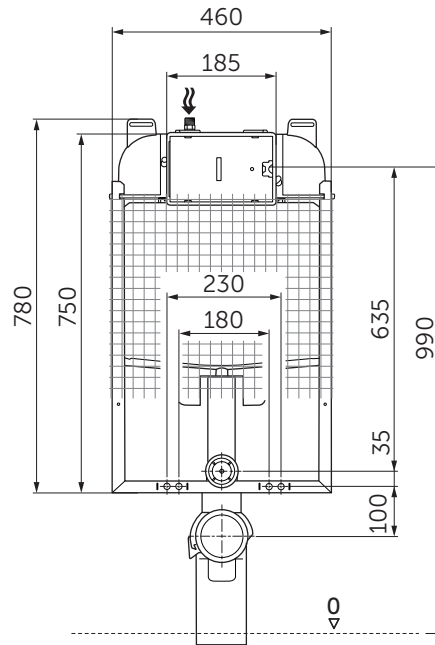

PROSYS

WC Light Frame 80

Installation - Installazione - Installation - Montage - Instalación - Montering - Монтаж
 Montáž - Paigaldamine - Εγκατάσταση - Beszerelés - Montavimas - Montāža - Instalare
 Инсталација - Montaž - Установка - Montaža - Montáž - Montaj - Інсталяція

(dimensions in millimeters)

10

11

12

i

!

Check minimum wall thickness requirement of your flush-plate in its instructions

i