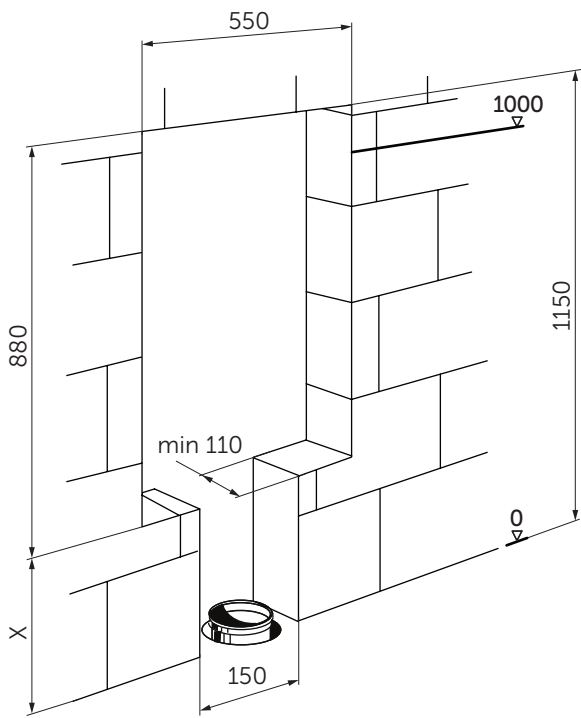

PROSYS

WC Light Frame 80

Installation - Installazione - Installation - Montage - Instalación - Montering - Монтаж
 Montáž - Paigaldamine - Εγκατάσταση - Beszerelés - Montavimas - Montāža - Instalare
 Инсталација - Montaž - Установка - Montaža - Montáž - Montaj - Інсталяція

(dimensions in millimeters)

10

11

12

i

!

Check minimum wall thickness requirement of your flush-plate in its instructions

i