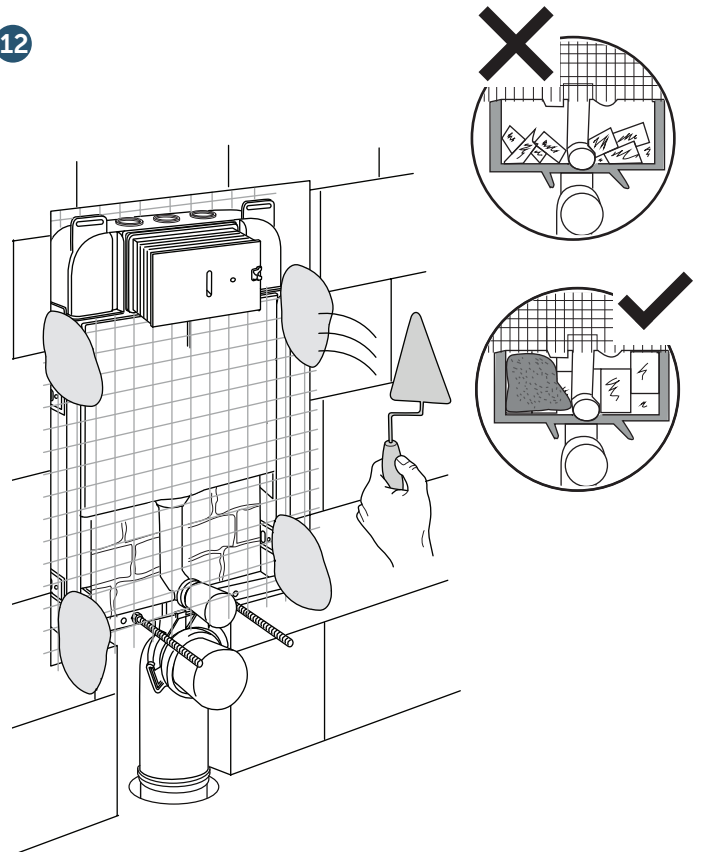

PROSYS

WC Light Frame 80

Installation - Installazione - Installation - Montage - Instalación - Montering - Монтаж
 Montáž - Paigaldamine - Εγκατάσταση - Beszerelés - Montavimas - Montāža - Instalare
 Инсталација - Montaž - Установка - Montaža - Montáž - Montaj - Інсталяція

(dimensions in millimeters)

10

11

12

i

!

Check minimum wall thickness requirement of your flush-plate in its instructions

i