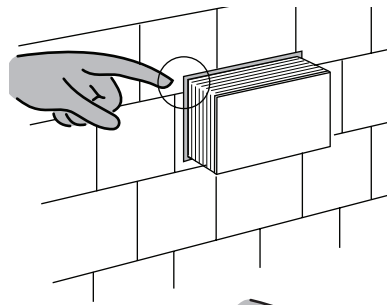

PROSYS

WC Light Frame 80

Installation - Installazione - Installation - Montage - Instalación - Montering - Монтаж
 Montáž - Paigaldamine - Εγκατάσταση - Beszerelés - Montavimas - Montāža - Instalare
 Инсталација - Montaž - Установка - Montaža - Montáž - Montaj - Інсталяція

(dimensions in millimeters)

10

11

12

i

!

Check minimum wall thickness requirement of your flush-plate in its instructions

i