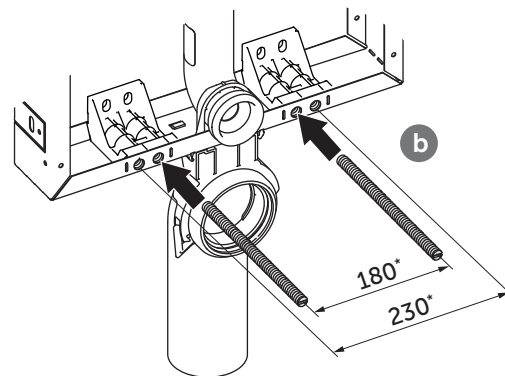

PROSYS

WC Light Frame 80

Installation - Installazione - Installation - Montage - Instalación - Montering - Монтаж
 Montáž - Paigaldamine - Εγκατάσταση - Beszerelés - Montavimas - Montāža - Instalare
 Инсталација - Montaž - Установка - Montaža - Montáž - Montaj - Інсталяція

(dimensions in millimeters)

10

11

12

i

!

Check minimum wall thickness requirement of your flush-plate in its instructions

i