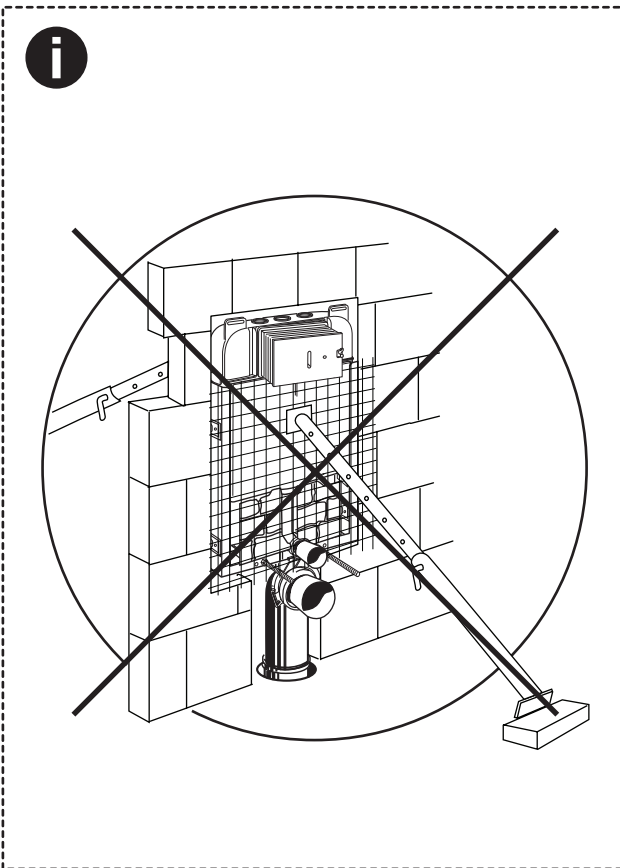

PROSYS

WC Light Frame 80

Installation - Installazione - Installation - Montage - Instalación - Montering - Монтаж
 Montáž - Paigaldamine - Εγκατάσταση - Beszerelés - Montavimas - Montāža - Instalare
 Инсталација - Montaž - Установка - Montaža - Montáž - Montaj - Інсталяція

(dimensions in millimeters)

10

11

12

i

!

Check minimum wall thickness requirement of your flush-plate in its instructions

i