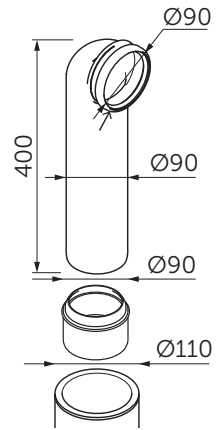

PROSYS

WC Light Frame 80

Installation - Installazione - Installation - Montage - Instalación - Montering - Монтаж
 Montáž - Paigaldamine - Εγκατάσταση - Beszerelés - Montavimas - Montāža - Instalare
 Инсталација - Montaž - Установка - Montaža - Montáž - Montaj - Інсталяція

(dimensions in millimeters)

10

11

12

i

!

Check minimum wall thickness requirement of your flush-plate in its instructions

i