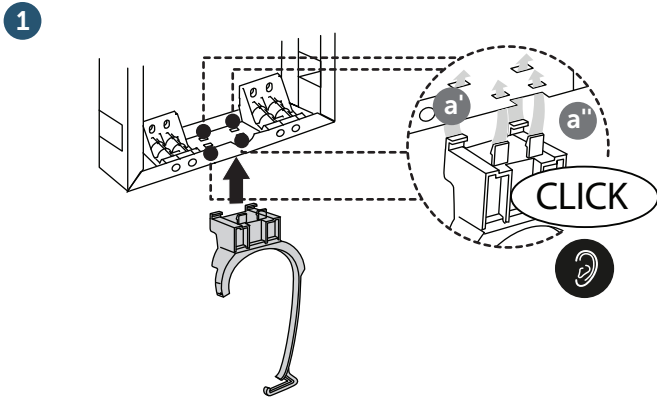

PROSYS

WC Light Frame 80

Installation - Installazione - Installation - Montage - Instalación - Montering - Монтаж
 Montáž - Paigaldamine - Εγκατάσταση - Beszerelés - Montavimas - Montāža - Instalare
 Инсталација - Montaž - Установка - Montaža - Montáž - Montaj - Інсталяція

(dimensions in millimeters)

10

11

12

i

!

Check minimum wall thickness requirement of your flush-plate in its instructions

i