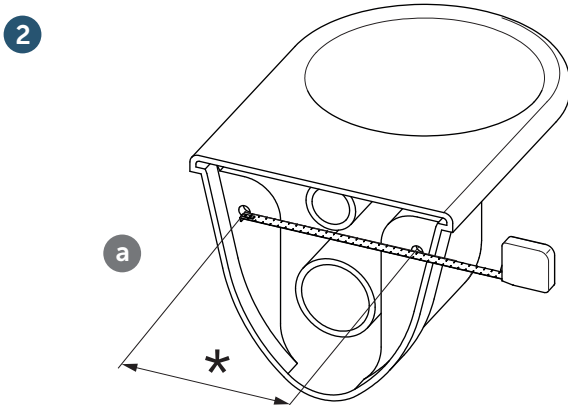

PROSYS

WC Light Frame 80

Installation - Installazione - Installation - Montage - Instalación - Montering - Монтаж
 Montáž - Paigaldamine - Εγκατάσταση - Beszerelés - Montavimas - Montāža - Instalare
 Инсталација - Montaž - Установка - Montaža - Montáž - Montaj - Інсталяція

(dimensions in millimeters)

10

11

12

i

!

Check minimum wall thickness requirement of your flush-plate in its instructions

i