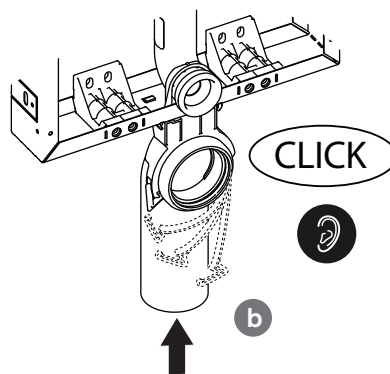

PROSYS

WC Light Frame 80

Installation - Installazione - Installation - Montage - Instalación - Montering - Монтаж
 Montáž - Paigaldamine - Εγκατάσταση - Beszerelés - Montavimas - Montāža - Instalare
 Инсталација - Montaž - Установка - Montaža - Montáž - Montaj - Інсталяція

(dimensions in millimeters)

10

11

12

i

!

Check minimum wall thickness requirement of your flush-plate in its instructions

i