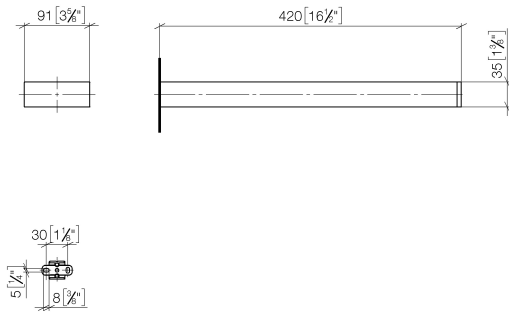

Handtuchhalter 2-teilig starr - Dark Platinum gebürstet

MEM

83 210 780

- Breite 90 mm
- Höhe 35 mm
- Ausladung 420 mm

Passt zu: MEM, CYO

	Dark Platinum gebürstet	83 210 780-99
	Chrom	83 210 780-00
	Platin gebürstet	83 210 780-06
	Platin	83 210 780-08
	Dark Chrome	83 210 780-19
	Messing gebürstet (23kt Gold)	83 210 780-28
	Champagne gebürstet (22kt Gold)	83 210 780-46
	Champagne (22kt Gold)	83 210 780-47

83 210 780

mm [inches]

83 210 780

Produktversion ab 3/12/2018

Ersatzteile für die
anderen
Oberflächenvarianten
finden Sie hier:
Chrom

Handtuchhalter 2-teilig starr - Dark Platinum gebürstet

MEM

83 210 780