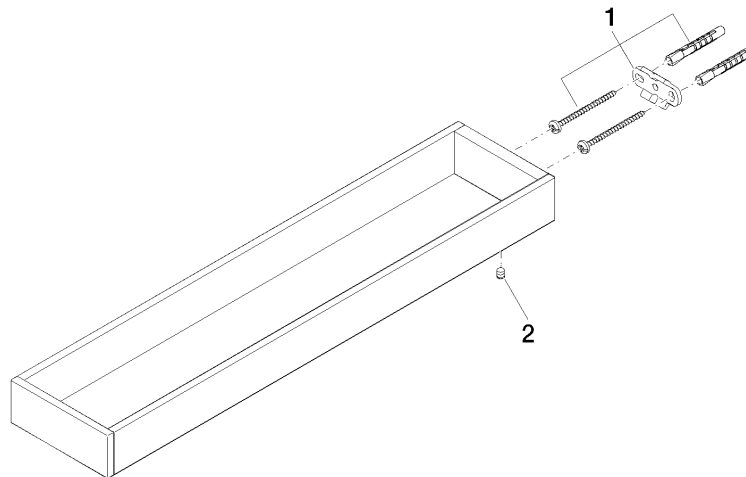

Handtuchhalter 2-teilig starr - Dark Platinum gebürstet

MEM

83 210 780

- Breite 90 mm
- Höhe 35 mm
- Ausladung 420 mm

Passt zu: MEM, CYO

	Dark Platinum gebürstet	83 210 780-99
	Chrom	83 210 780-00
	Platin gebürstet	83 210 780-06
	Platin	83 210 780-08
	Dark Chrome	83 210 780-19
	Messing gebürstet (23kt Gold)	83 210 780-28
	Champagne gebürstet (22kt Gold)	83 210 780-46
	Champagne (22kt Gold)	83 210 780-47

83 210 780

mm [inches]

83 210 780

Produktversion ab 3/12/2018

Ersatzteile für die
anderen
Oberflächenvarianten
finden Sie hier:
Chrom

Handtuchhalter 2-teilig starr - Dark Platinum gebürstet

MEM

83 210 780