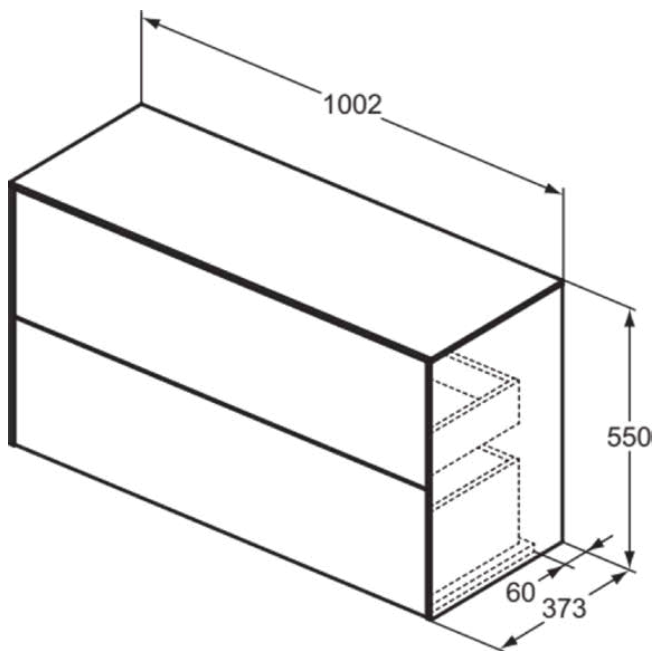

CONCA

T4329Y1

CONCA | Waschtisch-Unterschrank 1002x373x550 mm in weiß matt lackiert, 2 Schubladen | Vollauszug, Push-to-open, SoftClosing, Vormontiert, Nachhaltig gewonnenes Holz, Echtholz furnier

Bild & Zeichnung

Allgemeine Informationen

Produktkategorie:	Möbel
Produktart:	Waschtisch-Unterschrank
Marke:	Ideal Standard
Kollektion:	CONCA
Designer:	Palomba Serafini Associati
Colour:	Y1 - Weiß Matt Lackiert
Oberflächenveredelung:	Matt
Maximale Höhe (mm):	550
Maximale Breite (mm):	1002
Ausladung (mm):	373
Befestigungsart:	Befestigungsset
Nettogewicht (kg):	39.40
EAN Code:	8014140464457

CONCA

T4329Y1

CONCA | Waschtisch-Unterschrank 1002x373x550 mm in weiß matt lackiert, 2 Schubladen | Vollauszug, Push-to-open, SoftClosing, Vormontiert, Nachhaltig gewonnenes Holz, Echtholz furnier

Produktspezifikationen