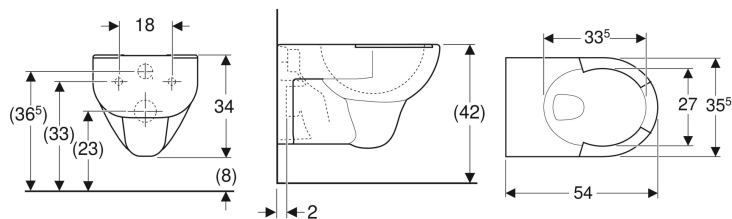

Geberit Renova Wand-WC Tiefspüler, mit gekennzeichneten Sitzflächen

Beispielbild

Verwendungszwecke

- Für UP-Spülkästen
- Für Druckspüler
- Für öffentliche Bereiche
- Zur Verwendung ohne WC-Sitz

- Abgang horizontal
- Wandhängend
- Mit Spülrand
- Typ 1, Vollmenge 6 / 5 l, nach EN 997
- Spült mit 4,5 l
- Sitzflächen gekennzeichnet

Eigenschaften

- Tiefspül-WC

Technische Daten

Werkstoff | Sanitärkeramik

| Art.-Nr. | Farbe / Oberfläche | B | H | T | VE1 |
|-----------|--------------------|---------|-------|-------|-------|
| 203045000 | weiß | 35.5 cm | 34 cm | 54 cm | 1 St. |