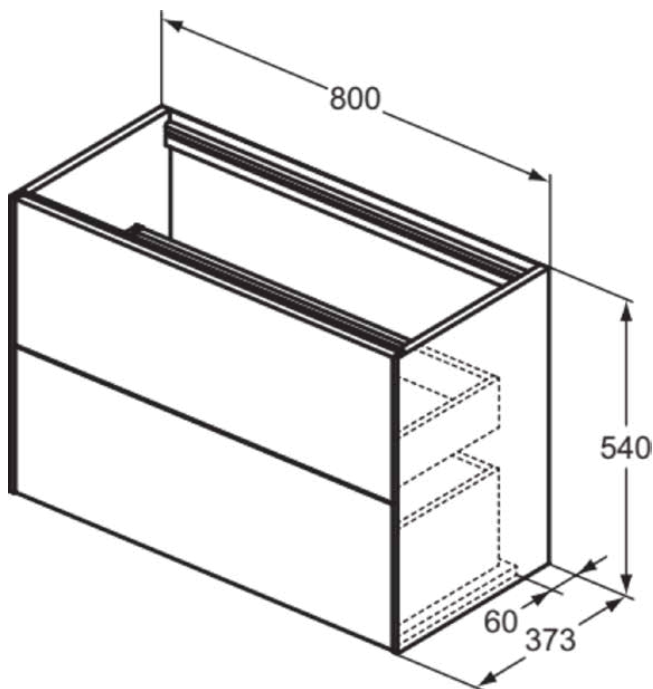

## T4352Y3

CONCA | Waschtisch-Unterschrank 800x373x540 mm in sunset matt lackiert, 2 Schubladen | Grifflos, Vollauszug, Push-to-open, SoftClosing, Vormontiert, Nachhaltig gewonnenes Holz, Echtholz furnier

### Allgemeine Informationen

|                        |                            |
|------------------------|----------------------------|
| Produktkategorie:      | Möbel                      |
| Produktart:            | Waschtisch-Unterschrank    |
| Marke:                 | Ideal Standard             |
| Kollektion:            | CONCA                      |
| Designer:              | Palomba Serafini Associati |
| Colour:                | Y3 - Sunset Matt Lackiert  |
| Oberflächenveredelung: | Matt                       |
| Maximale Höhe (mm):    | 540                        |
| Maximale Breite (mm):  | 800                        |
| Ausladung (mm):        | 373                        |
| Befestigungsart:       | Befestigungsset            |
| Nettogewicht (kg):     | 32.20                      |
| EAN Code:              | 8014140465560              |