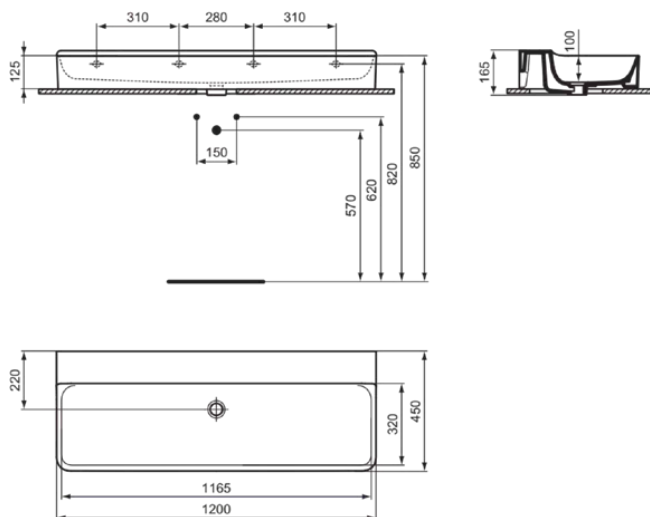

CONCA

T380901

CONCA | Waschtisch 1200x450x145 mm in weiß glänzend, ohne Hahnloch, ohne Überlauf | Platzsparender Waschtisch

Bild & Zeichnung

Allgemeine Informationen

Produktkategorie:	Waschtische
Produktart:	Waschtisch
Marke:	Ideal Standard
Kollektion:	CONCA
Designer:	Palomba Serafini Associati
Colour:	01 - Weiß Glänzend
Oberflächenveredelung:	glänzend
Maximale Höhe (mm):	145
Maximale Breite (mm):	1200
Ausladung (mm):	450
Nettogewicht (kg):	32.00
EAN Code:	8014140458258

Features

Platzsparender Waschtisch

Produktstandards & Zertifikate

Normen:	EN 14688
Declaration of Performance classification (DoP):	CL00

Produktspezifikationen

Farbcode:	01
Farbbeschreibung:	weiß glänzend
Barrierefreies Produkt:	Nein
Mit Kettenöse:	Nein
Material:	Keramik
Materialspezifikation:	Feinfeurton
Anzahl von Hahnlöchern je Waschbecken:	0
Anzahl von Waschbecken:	1
Sichtbarer Überlauf:	Nein
PVD Technologie:	Nein
Ablagefläche:	Hinten
Oberflächenveredelung:	glänzend
Mit Rückwand:	Nein
Mit Verschlussstopfen:	Nein
Mit Überlauf:	Nein
Mit Siphon:	Nein
Befestigungsmaterial im Lieferumfang enthalten:	Nein
Montageart:	wandhängend
Empfohlene Ausschnittschablone:	TT0299724