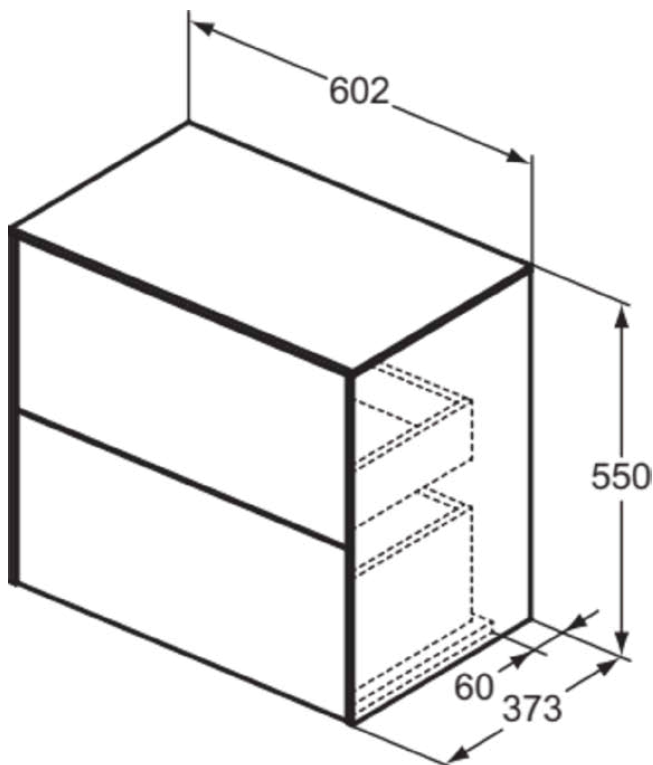

## T4327Y2

CONCA | Waschtisch-Unterschrank 602x373x550 mm in anthrazit matt lackiert, 2 Schubladen | Vollauszug, Push-to-open, SoftClosing, Platzsparend, Vormontiert, Nachhaltig gewonnenes Holz, Echtholz furnier

### Allgemeine Informationen

Produktkategorie:	Möbel
Produktart:	Waschtisch-Unterschrank
Marke:	Ideal Standard
Kollektion:	CONCA
Designer:	Palomba Serafini Associati
Colour:	Y2 - Anthrazit Matt Lackiert
Oberflächenveredelung:	Matt
Maximale Höhe (mm):	550
Maximale Breite (mm):	602
Ausladung (mm):	373
Befestigungsart:	Befestigungsset
Nettogewicht (kg):	30.00
EAN Code:	8014140464341