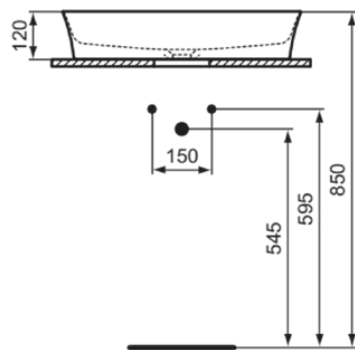

IPALYSS

E1396MA

IPALYSS | Schale 600x380x120 mm in weiß, ohne Hahnloch, ohne Überlauf | Diamatec, Platzsparender Waschtisch, IdealPlus

Bild & Zeichnung

Allgemeine Informationen

Produktkategorie:	Waschtische
Produktart:	Schale
Marke:	Ideal Standard
Kollektion:	IPALYSS
Designer:	Studio Levien
Colour:	MA - Weiß
Oberflächenveredelung:	glänzend
Maximale Höhe (mm):	120
Maximale Breite (mm):	600
Ausladung (mm):	380
Nettogewicht (kg):	9,00
EAN Code:	5017830543398

IPALYSS

E1396MA

IPALYSS | Schale 600x380x120 mm in weiß, ohne Hahnloch, ohne Überlauf | Diamatec, Platzsparender Waschtisch, IdealPlus

Produktspezifikationen

Sichtbarer Überlauf:	Nein
PVD Technologie:	Nein
Ablagefläche:	Ohne
Oberflächenveredelung:	glänzend
Mit Rückwand:	Nein
Mit Verschlussstopfen:	Nein
Mit Überlauf:	Nein
Mit Siphon:	Nein
Montageart:	Aufgesetzt