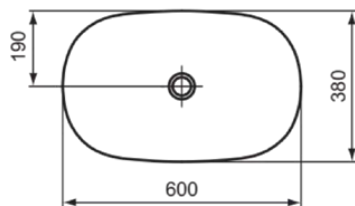

IPALYSS

E1396MA

IPALYSS | Schale 600x380x120 mm in weiß, ohne Hahnloch, ohne Überlauf | Diamatec, Platzsparender Waschtisch, IdealPlus

Bild & Zeichnung

Allgemeine Informationen

Produktkategorie:	Waschtische
Produktart:	Schale
Marke:	Ideal Standard
Kollektion:	IPALYSS
Designer:	Studio Levien
Colour:	MA - Weiß
Oberflächenveredelung:	glänzend
Maximale Höhe (mm):	120
Maximale Breite (mm):	600
Ausladung (mm):	380
Nettogewicht (kg):	9,00
EAN Code:	5017830543398

IPALYSS

E1396MA

IPALYSS | Schale 600x380x120 mm in weiß, ohne Hahnloch, ohne Überlauf | Diamatec, Platzsparender Waschtisch, IdealPlus

Produktspezifikationen

Sichtbarer Überlauf:	Nein
PVD Technologie:	Nein
Ablagefläche:	Ohne
Oberflächenveredelung:	glänzend
Mit Rückwand:	Nein
Mit Verschlussstopfen:	Nein
Mit Überlauf:	Nein
Mit Siphon:	Nein
Montageart:	Aufgesetzt