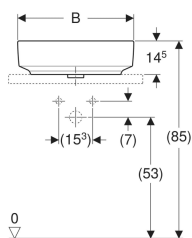

Geberit VariForm Aufsatzwaschtisch elliptisch, mit Hahnlochbank

Beispielbild

Verwendungszwecke

- Zur Montage auf Arbeitsplatten

Eigenschaften

- Passend zu allen VariForm Badezimmermöbeln

- Elliptisch
- Einfache Montage dank mitgelieferter Ausschnittschablone
- Unterbaufähig

Technische Daten

Werkstoff | Sanitärkeramik

Lieferumfang

- Befestigungsmaterial
- Schablone

Art.-Nr.	Farbe / Oberfläche	Hahnloch	Überlauf	B	B1	B2	H	T	T1	T2	VE1
500.775.00.2 *	weiß / KeraTect	mittig	sichtbar	50 cm	48 cm	34 cm	16 cm	40 cm	26 cm	14 cm	1 St.