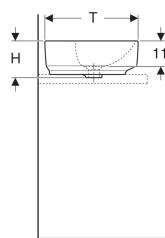

Geberit VariForm Aufsatzwaschtisch elliptisch, mit Hahnlochbank

Beispielbild

Verwendungszwecke

- Zur Montage auf Arbeitsplatten

Eigenschaften

- Passend zu allen VariForm Badezimmermöbeln

- Elliptisch
- Einfache Montage dank mitgelieferter Ausschnittschablone
- Unterbaufähig

Technische Daten

Werkstoff | Sanitärkeramik

Lieferumfang

- Befestigungsmaterial
- Schablone

Art.-Nr.	Farbe / Oberfläche	Hahnloch	Überlauf	B	B1	B2	H	T	T1	T2	VE1
500.775.00.2 *	weiß / KeraTect	mittig	sichtbar	50 cm	48 cm	34 cm	16 cm	40 cm	26 cm	14 cm	1 St.