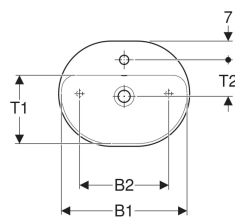

Geberit VariForm Aufsatzwaschtisch elliptisch, mit Hahnlochbank

Beispielbild

Verwendungszwecke

- Zur Montage auf Arbeitsplatten

Eigenschaften

- Passend zu allen VariForm Badezimmermöbeln

- Elliptisch
- Einfache Montage dank mitgelieferter Ausschnittschablone
- Unterbaufähig

Technische Daten

Werkstoff | Sanitärkeramik

Lieferumfang

- Befestigungsmaterial
- Schablone

Art.-Nr.	Farbe / Oberfläche	Hahnloch	Überlauf	B	B1	B2	H	T	T1	T2	VE1
500.775.00.2 *	weiß / KeraTect	mittig	sichtbar	50 cm	48 cm	34 cm	16 cm	40 cm	26 cm	14 cm	1 St.