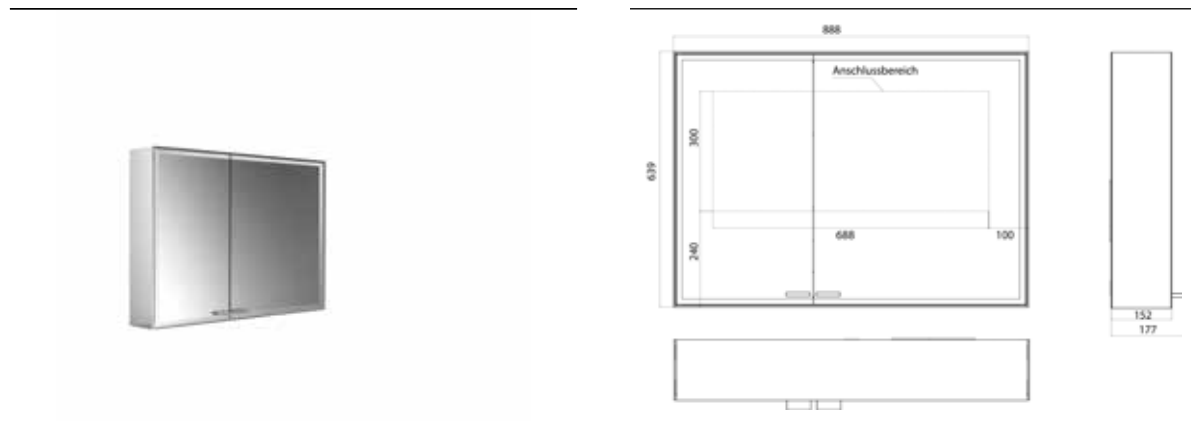

PRODUKTINFORMATION

Lichtspiegelschrank prestige 2, 888 mm, Aufputzmodell, breite Tür rechts, IP 44 aluminium

Art.-Nr.9897 070 04

Stufenlose Lichtsteuerung An/Aus, Helligkeit und Lichtfarbe (2.700 bis 6.500 K) über drei integrierte Touchbedienfelder, Umlaufende LED-Beleuchtung, verspiegelte Rückwand, verspiegelte Seitenwände, 2 stufenlos einstellbare Glasablagen, 2 Steckdosen, Höhe: 639 mm