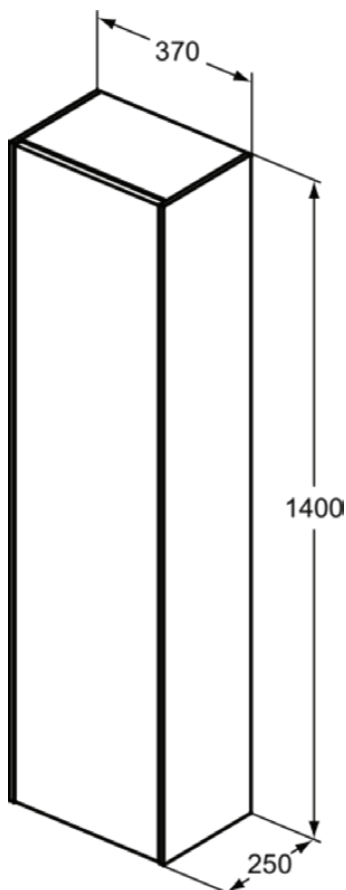

CONCA

T3956Y1

CONCA | Schrank 370x250x1400 mm in weiß matt lackiert, 1 Tür | Push-to-open, Vormontiert, Nachhaltig gewonnenes Holz, Echtholz furnier

Bild & Zeichnung

Allgemeine Informationen

Produktkategorie:	Möbel
Produktart:	Schrank
Marke:	Ideal Standard
Kollektion:	CONCA
Designer:	Palomba Serafini Associati
Colour:	Y1 - Weiß Matt Lackiert
Oberflächenveredelung:	Matt
Höhe (mm):	1400
Breite (mm):	370
Ausladung (mm):	250
Befestigungsart:	Befestigungsset
Nettogewicht (kg):	29.00
EAN Code:	8014140461692

Anzahl Glasregalböden:	3
Anzahl Regalböden insgesamt:	4
Anzahl Holzregalböden:	1
Farbcode:	Y1
Farbbeschreibung:	weiß matt lackiert
Eckmodell:	Nein
Griff(e):	Grifflos
Einstellbare Montagefüße:	Nein
Materialspezifikation der Ablage:	Multiplex
Anzahl der Türen (gesamt):	1
Anzahl der Türen (links öffnend):	1
Anzahl der Türen (rechts öffnend):	1
Anzahl der Ablagen:	4
Auszugsmechanismus:	Push-Pull
PVD Technologie:	Nein
Reversibel:	Ja
Wechselbarer Türanschlag:	Ja
Oberflächenveredelung:	Matt
Nachhaltig gewonnenes Holz:	Ja

CONCA

T3956Y1

CONCA | Schrank 370x250x1400 mm in weiß matt lackiert, 1 Tür | Push-to-open, Vormontiert, Nachhaltig gewonnenes Holz, Echtholz furnier

Produktspezifikationen

Modelart:	halbhoch
Mit Ausschnitt:	Nein
Mit Griff(en):	Nein
Mit Innenbeleuchtung:	Nein
Mit Montagefüße:	Nein
Mit Siegel:	Nein
Mit Steckdose:	Nein
Mit Schalter:	Nein
Mit Handtuchhalter:	Nein
Mit Wandbeleuchtung:	Nein
Mit Wäschekorb:	Nein
Mit Waschtischplatte:	Ja
Echtholz furnier:	Ja
Befestigungsmaterial im Lieferumfang enthalten:	Ja
Befestigungsart:	Befestigungsset
Montageart:	wandhängend