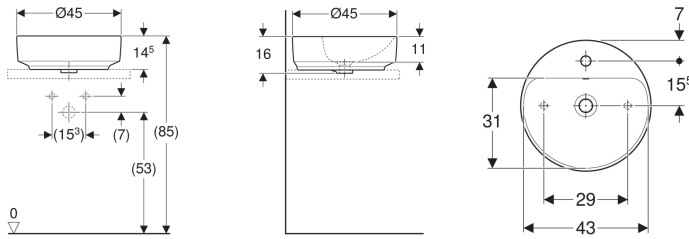

**Geberit VariForm Aufsatzwaschtisch rund, mit Hahnlochbank**

Beispielbild

**Verwendungszwecke**

- Zur Montage auf Arbeitsplatten

**Eigenschaften**

- Passend zu allen VariForm Badezimmermöbeln

- Rund
- Einfache Montage dank mitgelieferter Ausschnittschablone
- Unterbaufähig

**Technische Daten**

Werkstoff | Sanitärkeramik

**Lieferumfang**

- Befestigungsmaterial
- Schablone

Art.-Nr.	Farbe / Oberfläche	D	Hahnloch	Überlauf	B	H	T	VE1
500.770.00.2 *	weiß / KeraTect		mittig	ohne	45 cm	15.8 cm	45 cm	1 St.