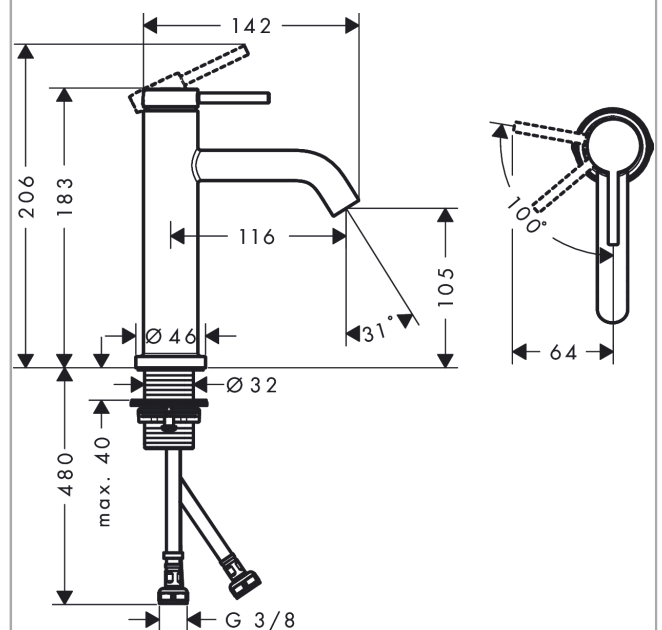

Tecturis S

Einhebel-Waschtischmischer 110 CoolStart EcoSmart+ ohne Ablaufgarnitur

Oberfläche: **Mattschwarz** Artikelnummer: **73312670**

Beschreibung

Merkmale

- ComfortZone 110
- Ausladung: 116 mm
- Auslaufhöhe: 105 mm
- Griffvariante: Hebelgriff
- Strahlart: Normalstrahl
- maximale Durchflussmenge bei 3 bar: 4 l/min
- Keramikmischsystem
- Temperaturbegrenzung einstellbar
- für Durchlauferhitzer geeignet
- Anschlussart: G $\frac{3}{8}$ Anschlussschläuche
- Anschlussgröße: DN15
- Kaltwasser in Griff-Grundstellung
- EU-Taxonomie: max. 6 l/min - wesentlicher Beitrag (SC) möglich
- PA-IX 38525/IO

Technologie

Designpreise

Produktabbildung

Maßzeichnung

Tecturis S

Einhebel-Waschtismischer 110 CoolStart EcoSmart+ ohne Ablaufgarnitur

Oberfläche: **Mattschwarz** Artikelnummer: **73312670**

Durchflussdiagramm