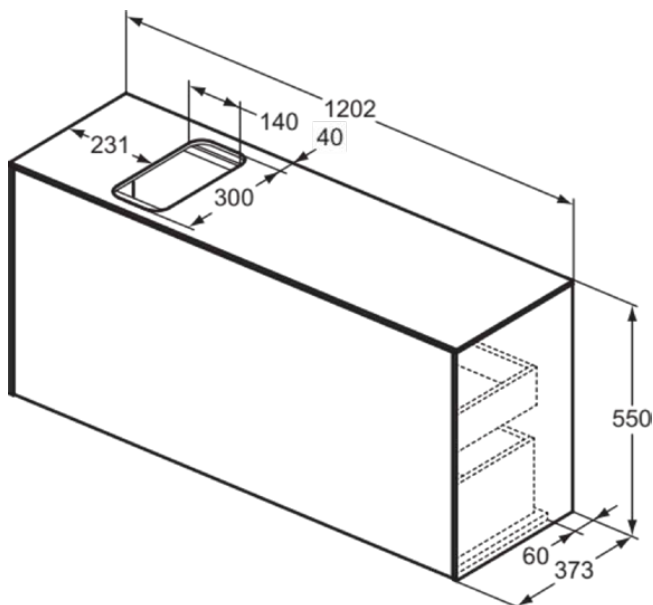

CONCA

T3938Y4

CONCA | Waschtisch-Unterschrank 1202x373x550 mm in eiche geflammt furnier, 2 Schubladen | Vollauszug, Push-to-open, SoftClosing, Vormontiert, Nachhaltig gewonnenes Holz, Echtholzfurnier

Bild & Zeichnung

Allgemeine Informationen

Produktkategorie:	Möbel
Produktart:	Waschtisch-Unterschrank
Marke:	Ideal Standard
Kollektion:	CONCA
Designer:	Palomba Serafini Associati
Colour:	Y4 - Eiche Geflammt Furnier
Oberflächenveredelung:	Matt
Maximale Höhe (mm):	550
Maximale Breite (mm):	1202
Ausladung (mm):	373
Befestigungsart:	Befestigungsset
Nettogewicht (kg):	45.50
EAN Code:	8014140460640

CONCA

T3938Y4

CONCA | Waschtisch-Unterschrank 1202x373x550 mm in eiche geflammt furnier, 2 Schubladen | Vollauszug, Push-to-open, SoftClosing, Vormontiert, Nachhaltig gewonnenes Holz, Echtholz furnier

Produktspezifikationen