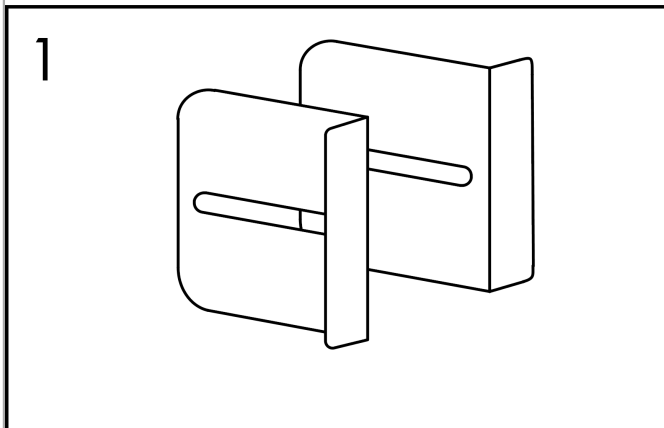

XtraStoris Rock

Wandnische mit befliesbarer Tür 300/150/100

Oberfläche: **Edelstahl gebürstet** Artikelnummer: **56082800**

Beschreibung

Merkmale

- besteht aus: Wandnische mit befliesbarer Tür, Installationsset, Dichtungsset
- befliesbare Push-Open Tür
- Tiefe der befliesbaren Tür: 12 mm
- Einbautiefe: 100 mm
- Anwendungsbereich: Sanierung, Neubau
- variable Installationstiefe
- einfach zu reinigende Oberfläche
- speziell für die Anwendung im Nassbereich
- Anpassung an Fliesenstärke möglich
- Wandtyp: Nassbau, Trockenbau
- Material Dichtungsset: Polystyrol (PS)
- Werkstoffgüte Wandnische: Edelstahl V2A (1.4301)
- Maße Wandnische: 300 x 150 x 100 mm (HxBxT)
- benötigte Maße für Installationsset: 313 x 175 x 100 mm (HxBxT)

Technologie

Designpreise

reddot winner 2022

Produktabbildung

Maßzeichnung

XtraStoris Rock
Wandnische mit befliesbarer Tür 300/150/100
 Oberfläche: **Edelstahl gebürstet** Artikelnummer: **56082800**

Explosionszeichnung

Baujahr: >07/21

XtraStoris Rock
Wandnische mit befliesbarer Tür 300/150/100
 Oberfläche: **Edelstahl gebürstet** Artikelnummer: **56082800**

Ersatzteilliste

Baujahr: >07/21

Pos.	Beschreibung	Artikelnummer	PG	VE
1	Befestigungssatz	94337000	8	1
2	-	94338000	9	1