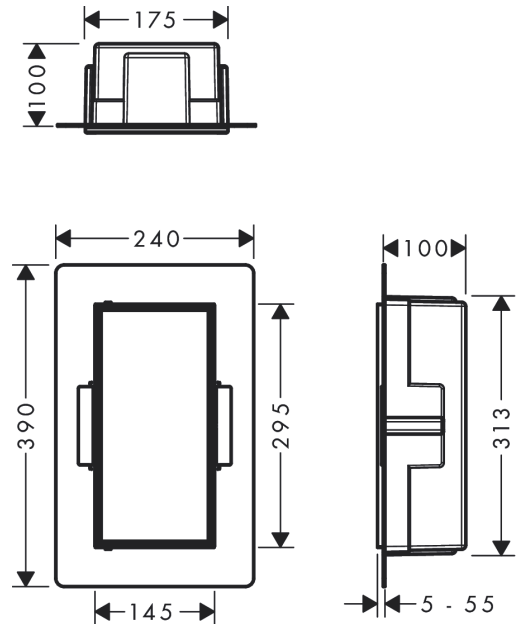

XtraStoris Rock

Wandnische mit befliesbarer Tür 300/150/100

Oberfläche: **Edelstahl gebürstet** Artikelnummer: **56082800**

Beschreibung

Merkmale

- besteht aus: Wandnische mit befliesbarer Tür, Installationsset, Dichtungsset
- befliesbare Push-Open Tür
- Tiefe der befliesbaren Tür: 12 mm
- Einbautiefe: 100 mm
- Anwendungsbereich: Sanierung, Neubau
- variable Installationstiefe
- einfach zu reinigende Oberfläche
- speziell für die Anwendung im Nassbereich
- Anpassung an Fliesenstärke möglich
- Wandtyp: Nassbau, Trockenbau
- Material Dichtungsset: Polystyrol (PS)
- Werkstoffgüte Wandnische: Edelstahl V2A (1.4301)
- Maße Wandnische: 300 x 150 x 100 mm (HxBxT)
- benötigte Maße für Installationsset: 313 x 175 x 100 mm (HxBxT)

Technologie

Designpreise

reddot winner 2022

Produktabbildung

Maßzeichnung

XtraStoris Rock
Wandnische mit befliesbarer Tür 300/150/100
 Oberfläche: **Edelstahl gebürstet** Artikelnummer: **56082800**

Explosionszeichnung

Baujahr: >07/21

XtraStoris Rock
Wandnische mit befliesbarer Tür 300/150/100
 Oberfläche: **Edelstahl gebürstet** Artikelnummer: **56082800**

Ersatzteilliste

Baujahr: >07/21

Pos.	Beschreibung	Artikelnummer	PG	VE
1	Befestigungssatz	94337000	8	1
2	-	94338000	9	1