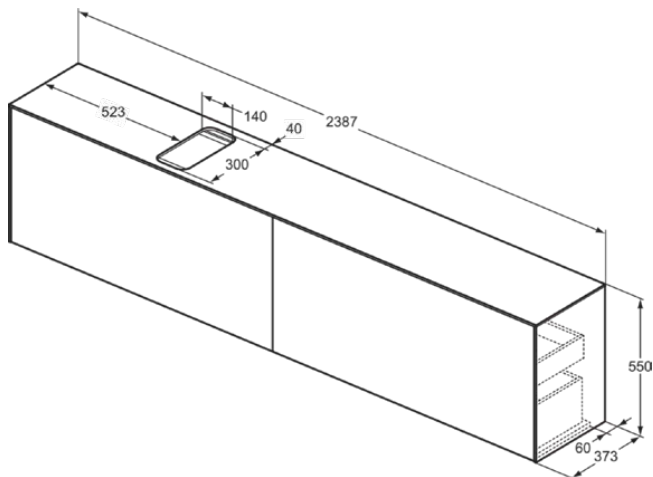

CONCA

T4340Y5

CONCA | Waschtisch-Unterschrank 2387x373x550 mm in walnuss dunkel dekor, 4 Schubladen | Vollauszug, Push-to-open, SoftClosing, Vormontiert, Nachhaltig gewonnenes Holz, Echtholz furnier

Bild & Zeichnung

Allgemeine Informationen

Produktkategorie:	Möbel
Produktart:	Waschtisch-Unterschrank
Marke:	Ideal Standard
Kollektion:	CONCA
Designer:	Palomba Serafini Associati
Colour:	Y5 - Walnuss Dunkel Dekor
Oberflächenveredelung:	Matt
Maximale Höhe (mm):	550
Maximale Breite (mm):	2387
Ausladung (mm):	373
Befestigungsart:	Befestigungsset
Nettogewicht (kg):	87.50
EAN Code:	8014140465157