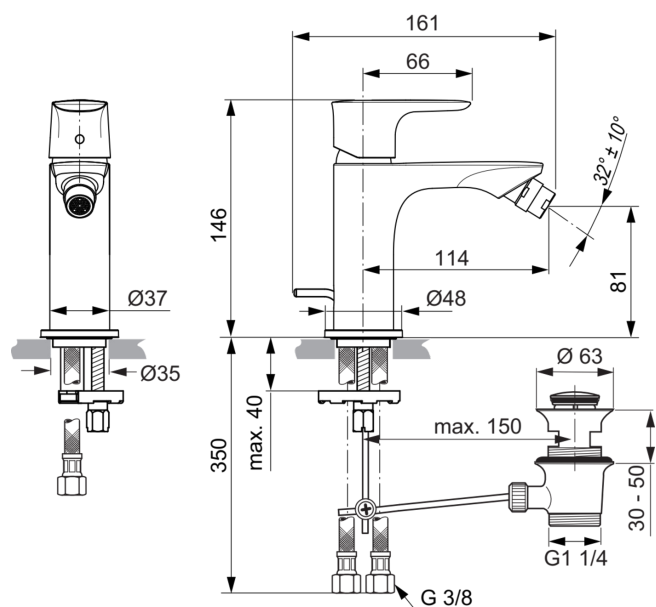

## A7030GN

CONNECT AIR | Bidet Armatur 48x161x146 mm, 114 mm vertikaler Abstand bis Mitte Auslauf in silver storm, 5 l/min (3 bar), mit Ablaufgarnitur | EasyFix, Einstellbarer Auslauf, PVD Technologie

### Allgemeine Informationen

Produktkategorie:	Bidetarmaturen
Produktart:	Bidet Armatur
Marke:	Ideal Standard
Kollektion:	CONNECT AIR
Designer:	Ideal Standard
Colour:	GN - Silver Storm
Oberflächenveredelung:	satin
Maximale Höhe (mm):	146
Maximale Breite (mm):	48
Ausladung (mm):	161
Befestigungsart:	EasyFix
Nettogewicht (kg):	1.31
EAN Code:	4015413346665