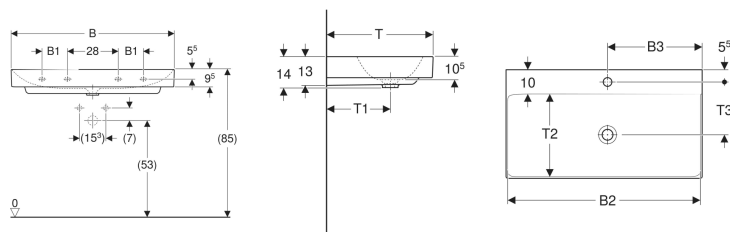

Geberit ONE Waschtisch Abgang vertikal

Beispielbild

Eigenschaften

- Unterbaufähig
- Abgang vertikal

Technische Daten

Werkstoff

Sanitärkeramik

Lieferumfang

- Waschtisch

Zusätzlich zu bestellen

- Waschbeckenanschluss und Geruchsverschluss Raumsparmodell

Art.-Nr.	Farbe / Oberfläche	Hahnloch	Überlauf	B	B1	B2	B3	Breite Unterschrank	H	T	T1	T2	T3	Befestigungspunkte	VE 1
505.021.01.2	weiß / KeraTect	ohne	ohne	75 cm	- cm	73.5 cm	37.5 cm	75 cm	14 cm	48 cm	29 cm	37 cm	- cm	2	1 St.