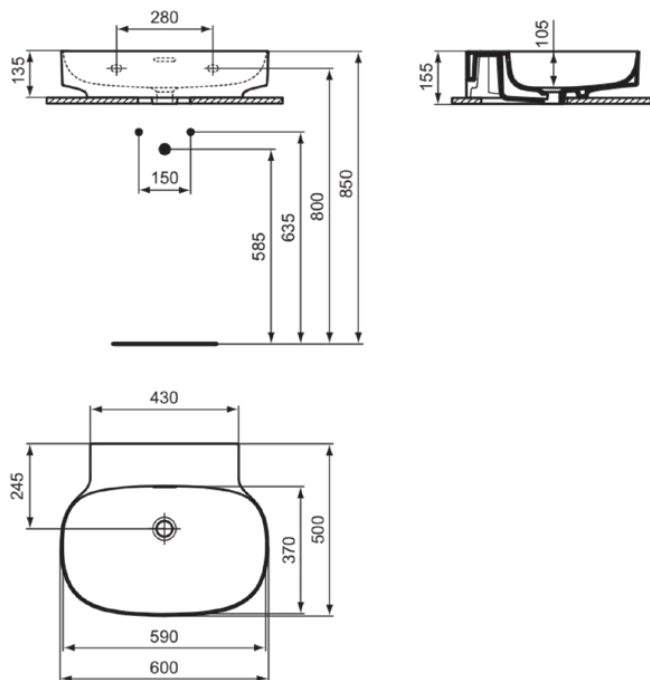

LINDA-X

T4984MA

LINDA-X | Waschtisch 600x500x135 mm in weiß, ohne Hahnloch, mit Überlauf | Diamatec, IdealPlus

Bild & Zeichnung

Allgemeine Informationen

Produktkategorie:	Waschtische
Produktart:	Waschtisch
Marke:	Ideal Standard
Kollektion:	LINDA-X
Designer:	Palomba Serafini Associati
Colour:	MA - Weiß
Oberflächenveredelung:	glänzend
Maximale Höhe (mm):	135
Maximale Breite (mm):	600
Ausladung (mm):	500
Nettogewicht (kg):	15.00
EAN Code:	8014140492139

Features

Diamatec

IdealPlus

Produktstandards & Zertifikate

Normen:	EN 14688
---------	----------

Produktspezifikationen

Farbcode:	MA
Farbbeschreibung:	weiß
Diamatec Technologie:	Ja
IdealPlus Technologie:	Ja
Geschliffene Rückseite(n):	Nein
Geschliffene Unterseite:	Ja
Barrierefreies Produkt:	Nein
Mit Kettenöse:	Nein
Material:	Keramik
Materialspezifikation:	Diamatec
Anzahl von Hahnlöchern je Waschbecken:	0
Anzahl von Waschbecken:	1
Sichtbarer Überlauf:	Nein
PVD Technologie:	Nein
Ablagefläche:	Hinten
Oberflächenveredelung:	glänzend
Form des Überlaufs:	Geschlitzt
Mit Rückwand:	Nein
Mit Verschlussstopfen:	Nein
Mit Überlauf:	Ja
Mit Siphon:	Nein
Befestigungsmaterial im Lieferumfang enthalten:	Nein

LINDA-X

T4984MA

LINDA-X | Waschtisch 600x500x135 mm in weiß, ohne Hahnloch, mit Überlauf | Diamatec, IdealPlus

Montageart: wandhängend

Empfohlene Ausschittschablone: TT0299731

Ihr Kontakt vor Ort:

België • Belgique