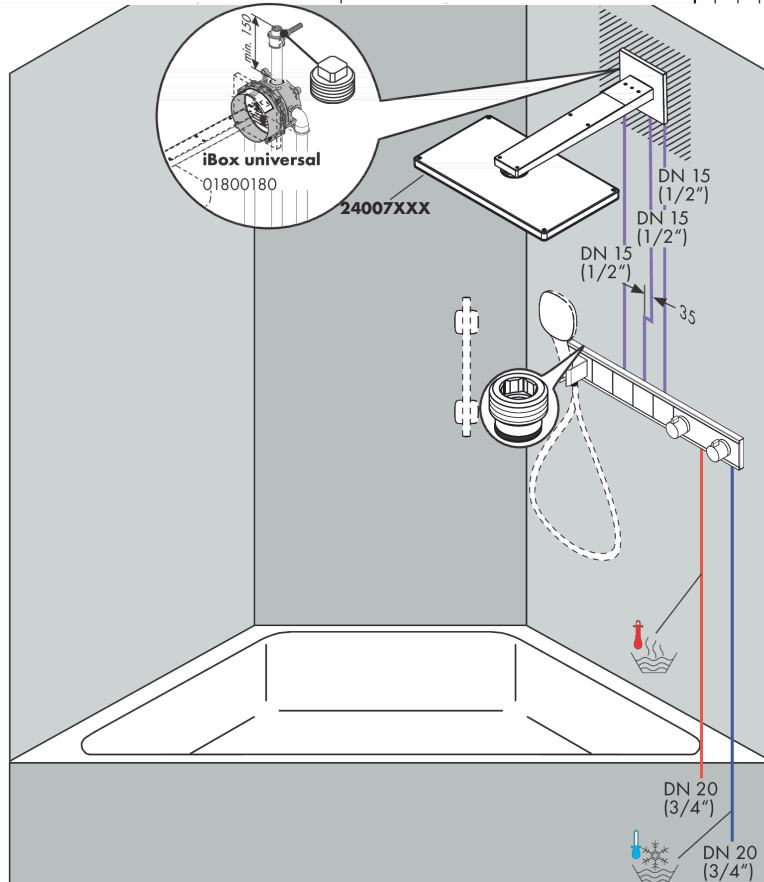

RainSelect

Thermostat Unterputz für 4 Verbraucher mit integriertem Brausehalter

Oberfläche: **Schwarz/Chrom** Artikelnummer: **15357600**

Beschreibung

Merkmale

- besteht aus: Thermostat, Brausehalter
- 4 Verbraucher
- gleichzeitige Nutzung von mehreren Verbrauchern
- Ein-/Ausschalten von 4 Verbrauchern über Select-Button
- je nach Volumenstrom und Einbausituation ca. 50% Durchflussreduzierung und integrierte Absperrfunktion
- Thermostatkartusche, Start/ Stop Ventil zur Bedienung der Verbraucher
- maximale Durchflussmenge bei 3 bar: 38 l/min
- Durchflussmenge je Verbraucher: 26 l/min
- Durchflussmenge bei gleichzeitiger Nutzung aller Verbraucher: 38 l/min
- min. Betriebsdruck: 1 bar
- max. Betriebsdruck: 10 bar
- Sicherheitssperre bei 40 °C
- Temperaturbegrenzung einstellbar
- Rückflussverhinderer
- für Brauseschläuche mit beidseitig konischer oder zylindrischer Mutter
- Anschlussart: Grundkörper
- Thermostat wird geliefert mit Tasten Handbrause, Schwall, Rain groß, Mono
- Geräuschgruppe: I
- Durchflussklasse: B
- DVGW NW-6509CU0526
- P-IX 29579/IB

Technologie

Zertifikate / Nachhaltigkeit

RainSelect

Thermostat Unterputz für 4 Verbraucher mit integriertem Brausehalter

Oberfläche: **Schwarz/Chrom** Artikelnummer: **15357600**

Einbaubeispiel

RainSelect
1531218X / 15357XXX

RainSelect

Thermostat Unterputz für 4 Verbraucher mit integriertem Brausehalter

Oberfläche: **Schwarz/Chrom** Artikelnummer: **15357600**

Explosionszeichnung

Baujahr: >10/17

RainSelect

Thermostat Unterputz für 4 Verbraucher mit integriertem Brausehalter