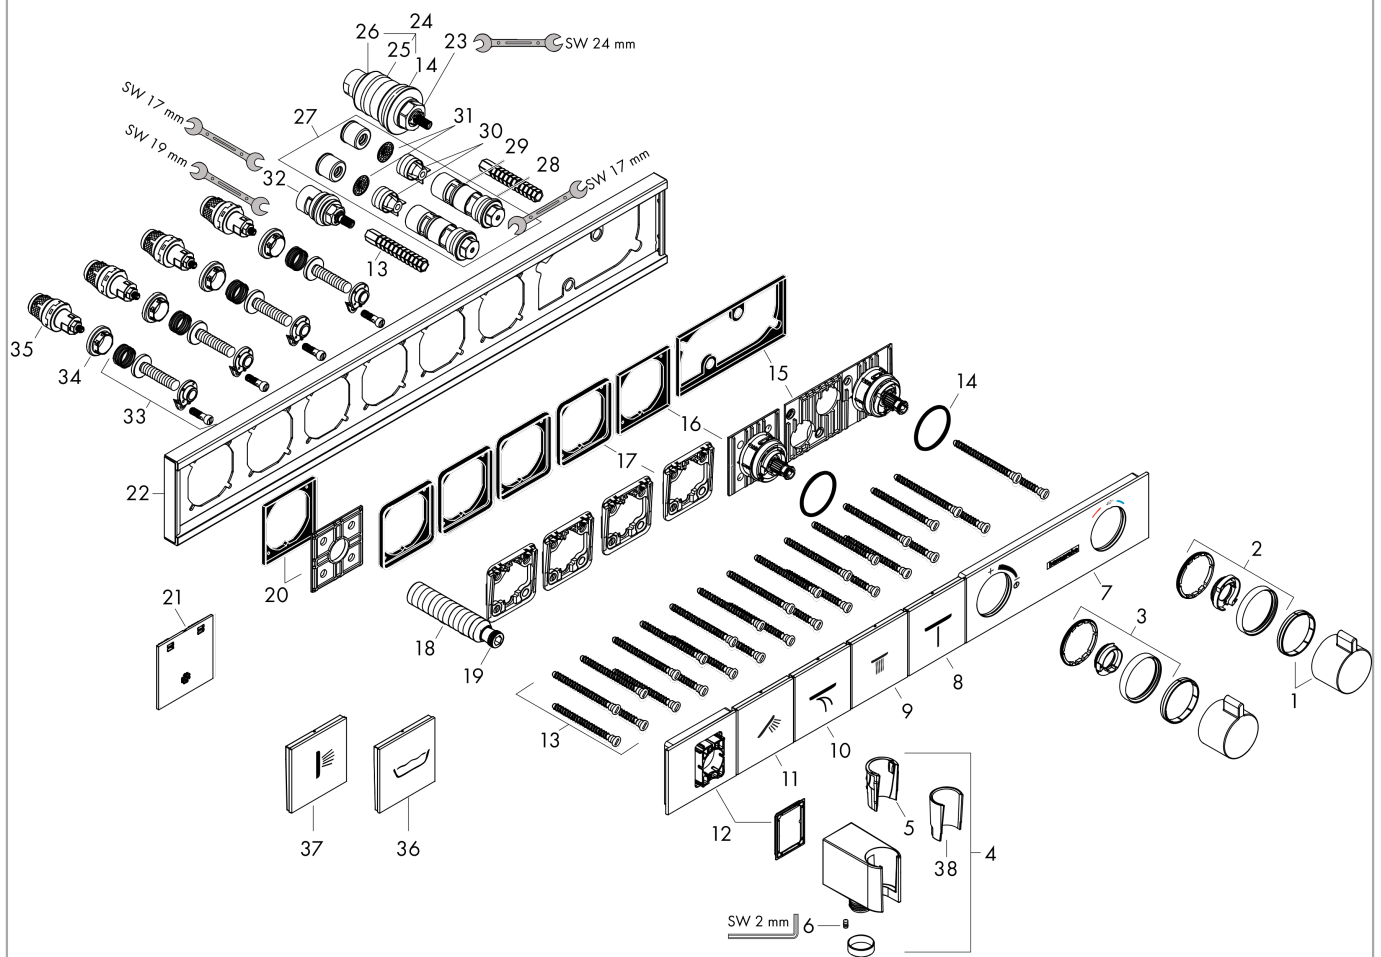

RainSelect

Thermostat Unterputz für 4 Verbraucher mit integriertem Brausehalter

Oberfläche: **Schwarz/Chrom** Artikelnummer: **15357600**

Explosionszeichnung

Baujahr: >10/17

RainSelect

Thermostat Unterputz für 4 Verbraucher mit integriertem Brausehalter

Oberfläche: **Schwarz/Chrom** Artikelnummer: **15357600**

Ersatzteilliste

Baujahr: >10/17

Pos.	Beschreibung	Artikelnummer	PG	VE
1	Thermostatgriff	92215000	11	1
2	Anschlagscheibe	93112000	8	1
3	Anschlagscheibe	93113000	8	1
4	Brausehalter kpl.	93114000	14	1
5	Futter (konisch)	94163000	3	1
6	Madenschraube M4x8	97669000	1	1
7	Abdeckung	93105610	16	1
8	Symbol Mono	93306610	12	1
9	Symbol Kopfbrause Rain groß	93107610	12	1
10	Symbol Schwall	93305610	12	1
11	Symbol Handbrause	93106610	12	1
12	Abdeckung	93108610	14	1
13	Befestigungssatz	93102000	7	1
14	O-Ring 38x2,5	98198000	2	1
15	Griffadapter	93109000	7	1
16	Griffadapter	93315000	10	1
17	Halteelement	93111000	4	1
18	Anschlußnippel G½	93830000	10	1
19	O-Ring 11x2	98127000	1	1
20	Halteelement	93314000	5	1
21	Montagehilfe	93417000	2	1
22	Rosette	93317000	20	1
23	Temperatur Regeleinheit	96633000	15	1
24	Dichtungsset	96636000	10	1
25	O-Ring 34x2	98383000	2	1
26	O-Ring 26x2	98147000	1	1
27	Serviceeinheit	93406000	13	1
28	O-Ring 20x2	98165000	1	1
29	O-Ring 20x1,5	98197000	1	1
30	Rückflußverhinderer	96655000	4	1
31	Schmutzfangsieb	97367000	3	1
32	Absperreinheit	98536000	12	1
33	Select-Adapter	93103000	7	1
34	Mutter	98368000	4	1
35	Absperreinheit (AVP)	95758000	14	1
36	Symbol Wanne	93303610	12	1
37	Symbol Seitenbrause	93304610	12	1
38	Futter	95531000	2	1
a	Grundset	15312180	98	1
b	Verlängerung 25 mm	93434000	20	1
c	Verlängerung 16 mm	93439000	24	1