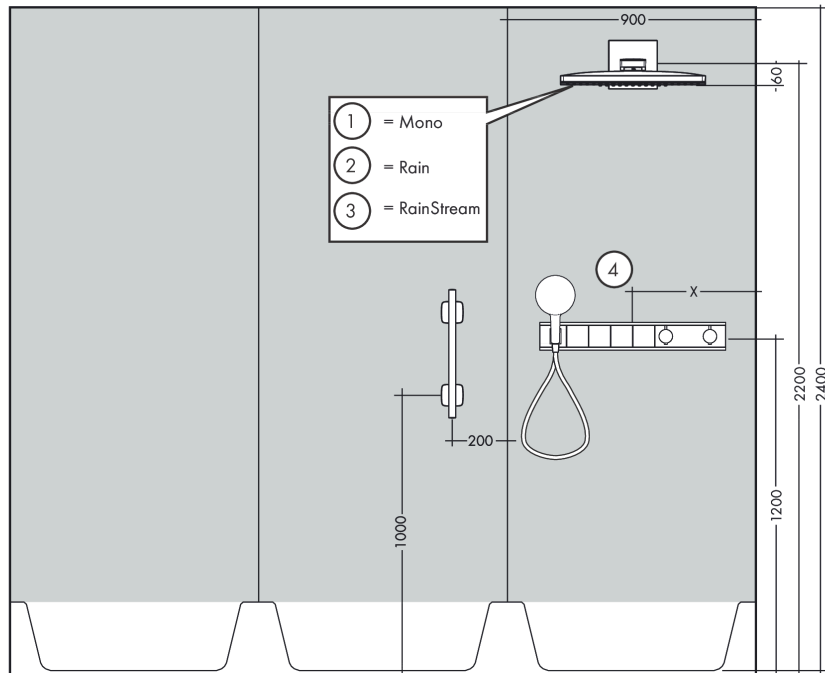

RainSelect

Thermostat Unterputz für 4 Verbraucher mit integriertem Brausehalter

Oberfläche: **Schwarz/Chrom** Artikelnummer: **15357600**

Beschreibung

Merkmale

- besteht aus: Thermostat, Brausehalter
- 4 Verbraucher
- gleichzeitige Nutzung von mehreren Verbrauchern
- Ein-/Ausschalten von 4 Verbrauchern über Select-Button
- je nach Volumenstrom und Einbausituation ca. 50% Durchflussreduzierung und integrierte Absperrfunktion
- Thermostatkartusche, Start/ Stop Ventil zur Bedienung der Verbraucher
- maximale Durchflussmenge bei 3 bar: 38 l/min
- Durchflussmenge je Verbraucher: 26 l/min
- Durchflussmenge bei gleichzeitiger Nutzung aller Verbraucher: 38 l/min
- min. Betriebsdruck: 1 bar
- max. Betriebsdruck: 10 bar
- Sicherheitssperre bei 40 °C
- Temperaturbegrenzung einstellbar
- Rückflussverhinderer
- für Brauseschläuche mit beidseitig konischer oder zylindrischer Mutter
- Anschlussart: Grundkörper
- Thermostat wird geliefert mit Tasten Handbrause, Schwall, Rain groß, Mono
- Geräuschgruppe: I
- Durchflussklasse: B
- DVGW NW-6509CU0526
- P-IX 29579/IB

Technologie

Zertifikate / Nachhaltigkeit

RainSelect

Thermostat Unterputz für 4 Verbraucher mit integriertem Brausehalter

Oberfläche: **Schwarz/Chrom** Artikelnummer: **15357600**

Einbaubeispiel

RainSelect
1531218X / 15357XXX

RainSelect

Thermostat Unterputz für 4 Verbraucher mit integriertem Brausehalter

Oberfläche: **Schwarz/Chrom** Artikelnummer: **15357600**

Explosionszeichnung

Baujahr: >10/17

RainSelect

Thermostat Unterputz für 4 Verbraucher mit integriertem Brausehalter