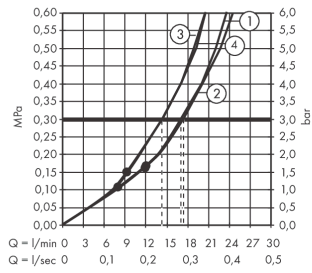

RainSelect

Thermostat Unterputz für 4 Verbraucher mit integriertem Brausehalter

Oberfläche: **Schwarz/Chrom** Artikelnummer: **15357600**

Einbaubeispiel

RainSelect
1531218X / 15357XXX