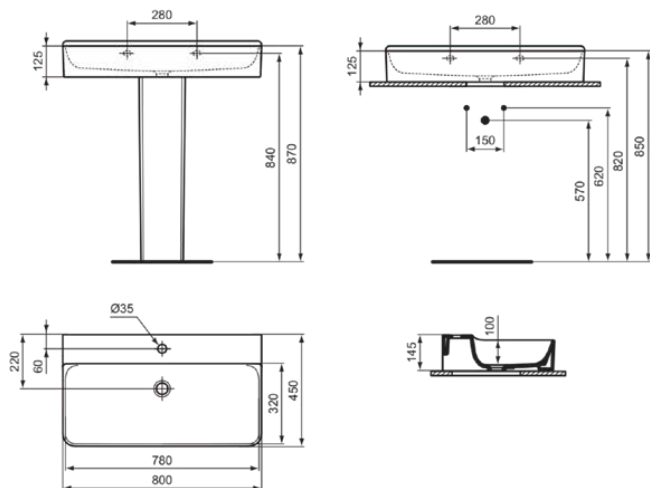

CONCA

T379501

CONCA | Waschtisch 800x450x145 mm in weiß glänzend, 1 Hahnloch, ohne Überlauf | Platzsparender Waschtisch

Bild & Zeichnung

Allgemeine Informationen

Produktkategorie:	Waschtische
Produktart:	Waschtisch
Marke:	Ideal Standard
Kollektion:	CONCA
Designer:	Palomba Serafini Associati
Colour:	01 - Weiß Glänzend
Oberflächenveredelung:	glänzend
Maximale Höhe (mm):	145
Maximale Breite (mm):	800
Ausladung (mm):	450
Nettogewicht (kg):	21.90
EAN Code:	8014140458111

Features

Platzsparender Waschtisch

Produktstandards & Zertifikate

Normen:	EN 14688
Declaration of Performance classification (DoP):	CL00

Produktspezifikationen

Farbcode:	01
Farbbeschreibung:	weiß glänzend
Barrierefreies Produkt:	Nein
Mit Kettenöse:	Nein
Material:	Keramik
Materialspezifikation:	Feinfeurton
Anzahl von Hahnlöchern je Waschbecken:	1
Anzahl von Waschbecken:	1
Sichtbarer Überlauf:	Nein
PVD Technologie:	Nein
Ablagefläche:	Hinten
Oberflächenveredelung:	glänzend
Position des Hahnlochs:	Mitte
Mit Rückwand:	Nein
Mit Verschlussstopfen:	Nein
Mit Überlauf:	Nein
Mit Siphon:	Nein
Montageart:	wandhängend