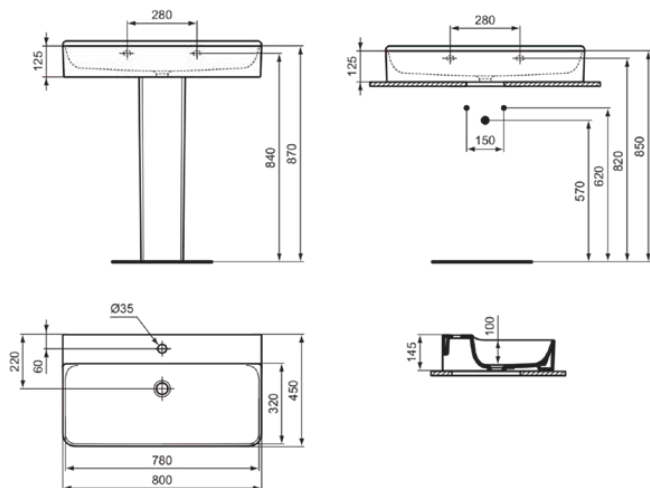

CONCA

T379501

CONCA | Waschtisch 800x450x145 mm in weiß glänzend, 1 Hahnloch, ohne Überlauf | Platzsparender Waschtisch

Bild & Zeichnung

Allgemeine Informationen

Produktkategorie:	Waschtische
Produktart:	Waschtisch
Marke:	Ideal Standard
Kollektion:	CONCA
Designer:	Palomba Serafini Associati
Farbe:	01 - Weiß Glänzend
Oberflächenveredelung:	glänzend
Höhe (mm):	145
Breite (mm):	800
Ausladung (mm):	450
Nettogewicht (kg):	21.90
EAN Code:	8014140458111

Features

Platzsparender Waschtisch

Produktstandards & Zertifikate

Normen:	EN 14688
Leistungserklärung (DoP):	CL00

Produktspezifikationen

Farbcode:	01
Farbbeschreibung:	weiß glänzend
Barrierefreies Produkt:	Nein
Mit Kettenöse:	Nein
Material:	Keramik
Materialspezifikation:	Feinfeuerton
Anzahl von Hahnlöchern je Waschbecken:	1
Anzahl von Waschbecken:	1
Sichtbarer Überlauf:	Nein
PVD Technologie:	Nein
Ablagefläche:	Hinten
Oberflächenveredelung:	glänzend
Position des Hahnlochs:	Mitte
Mit Rückwand:	Nein
Mit Verschlussstopfen:	Nein
Mit Überlauf:	Nein
Mit Siphon:	Nein
Montageart:	wandhängend