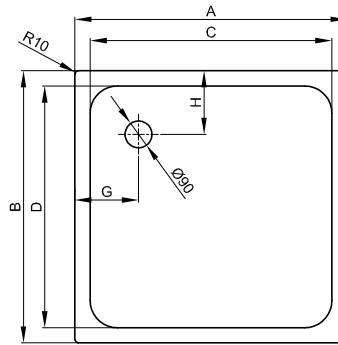

# BetteUltra 700-900 mm

Duschwanne mit Schenkel < 1000 mm

Duschwanne mit Schenkel  $\leq$  1000 mm

## Lieferumfang

Inklusive schallreduzierender Antidröhn-Matten.

Darstellung mit vormontiertem Minimum-Wannenträger (T1).

## Abmessung

Bestell-Nr.	Maße in mm	A	B	C	D	G	H
5719	700 x 700 x 25	700	700	600	600	210	210
5529	750 x 750 x 25	750	750	650	650	210	210
5679	800 x 700 x 25	800	700	700	600	210	210
5669	800 x 750 x 25	800	750	700	650	210	210
5830	800 x 800 x 25	800	800	700	700	210	210
1589	850 x 850 x 25	850	850	700	700	235	235
8600	900 x 600 x 25	900	600	800	500	210	210
5709	900 x 700 x 25	900	700	800	600	210	210
5840	900 x 750 x 25	900	750	800	650	210	210
8750	900 x 800 x 25	900	800	800	700	210	210
1559	900 x 850 x 25	900	850	800	700	210	235
5930	900 x 900 x 25	900	900	800	800	210	210