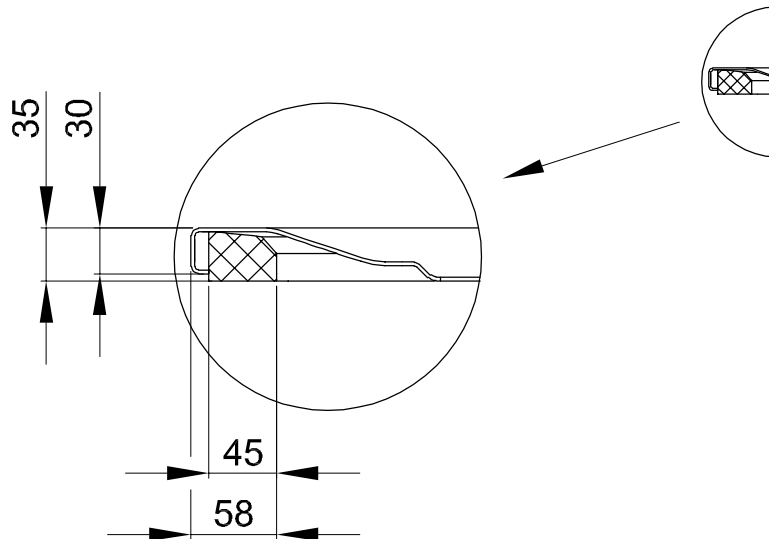

# BetteUltra 700-900 mm

Duschwanne mit Schenkel < 1000 mm

Duschwanne mit Schenkel  $\leq$  1000 mm

## Lieferumfang

Inklusive schallreduzierender Antidröhn-Matten.

Darstellung mit vormontiertem Minimum-Wannenträger (T1).

## Abmessung

Bestell-Nr.	Maße in mm	A	B	C	D	G	H
5719	700 x 700 x 25	700	700	600	600	210	210
5529	750 x 750 x 25	750	750	650	650	210	210
5679	800 x 700 x 25	800	700	700	600	210	210
5669	800 x 750 x 25	800	750	700	650	210	210
5830	800 x 800 x 25	800	800	700	700	210	210
1589	850 x 850 x 25	850	850	700	700	235	235
8600	900 x 600 x 25	900	600	800	500	210	210
5709	900 x 700 x 25	900	700	800	600	210	210
5840	900 x 750 x 25	900	750	800	650	210	210
8750	900 x 800 x 25	900	800	800	700	210	210
1559	900 x 850 x 25	900	850	800	700	210	235
5930	900 x 900 x 25	900	900	800	800	210	210