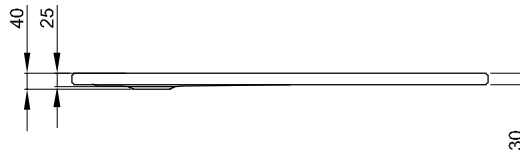

# BetteUltra 700-900 mm

Duschwanne mit Schenkel < 1000 mm

Duschwanne mit Schenkel  $\leq$  1000 mm

## Lieferumfang

Inklusive schallreduzierender Antidröhn-Matten.

Darstellung mit vormontiertem Minimum-Wannenträger (T1).

## Abmessung

Bestell-Nr.	Maße in mm	A	B	C	D	G	H
5719	700 x 700 x 25	700	700	600	600	210	210
5529	750 x 750 x 25	750	750	650	650	210	210
5679	800 x 700 x 25	800	700	700	600	210	210
5669	800 x 750 x 25	800	750	700	650	210	210
5830	800 x 800 x 25	800	800	700	700	210	210
1589	850 x 850 x 25	850	850	700	700	235	235
8600	900 x 600 x 25	900	600	800	500	210	210
5709	900 x 700 x 25	900	700	800	600	210	210
5840	900 x 750 x 25	900	750	800	650	210	210
8750	900 x 800 x 25	900	800	800	700	210	210
1559	900 x 850 x 25	900	850	800	700	210	235
5930	900 x 900 x 25	900	900	800	800	210	210