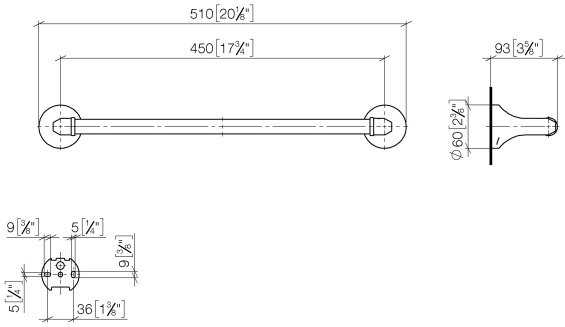

83 045 361

- Stichmaß 450 mm
- Breite 510 mm
- Höhe 60 mm
- Rosette Ø 60 mm
- Ausladung 90 mm

	Messing (23kt Gold)	83 045 361-09
	Chrom	83 045 361-00
	Platin gebürstet	83 045 361-06
	Platin	83 045 361-08
	Messing gebürstet (23kt Gold)	83 045 361-28
	Dark Platin gebürstet	83 045 361-99

Empfohlenes Zubehör

MADISON Befestigung für zweiseitige Glasmontage -

12 358 970 90

- Für die Befestigung eines Badetuchhalters plus rückseitigem Badetuchhalter.

83 045 361

mm [inches]

83 045 361

Produktversion ab 7/3/2016

MADISON Badetuchhalter - Messing (23kt Gold)

MADISON

83 045 361

Ersatzteilstückliste

Produktversion ab 7/3/2016

Nr.	Artikelnummer	Benennung	Verbaumenge	Lieferzeit
	05 17 97 507 00 90	Befestigungssatz 52 x 45 x 70 mm -	4	2