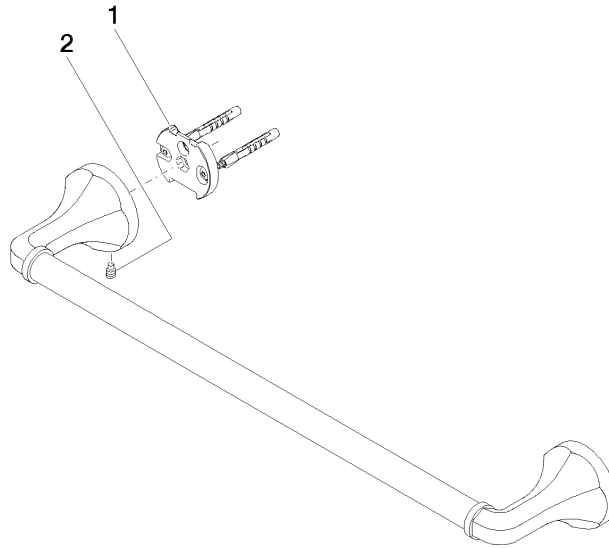

83 045 361

- Stichmaß 450 mm
- Breite 510 mm
- Höhe 60 mm
- Rosette Ø 60 mm
- Ausladung 90 mm

	Messing (23kt Gold)	83 045 361-09
	Chrom	83 045 361-00
	Platin gebürstet	83 045 361-06
	Platin	83 045 361-08
	Messing gebürstet (23kt Gold)	83 045 361-28
	Dark Platin gebürstet	83 045 361-99

Empfohlenes Zubehör

MADISON Befestigung für zweiseitige Glasmontage -

12 358 970 90

- Für die Befestigung eines Badetuchhalters plus rückseitigem Badetuchhalter.

83 045 361

mm [inches]

83 045 361

Produktversion ab 7/3/2016

MADISON Badetuchhalter - Messing (23kt Gold)

MADISON

83 045 361

Ersatzteilstückliste

Produktversion ab 7/3/2016

Nr.	Artikelnummer	Benennung	Verbaumenge	Lieferzeit
	05 17 97 507 00 90	Befestigungssatz 52 x 45 x 70 mm -	4	2