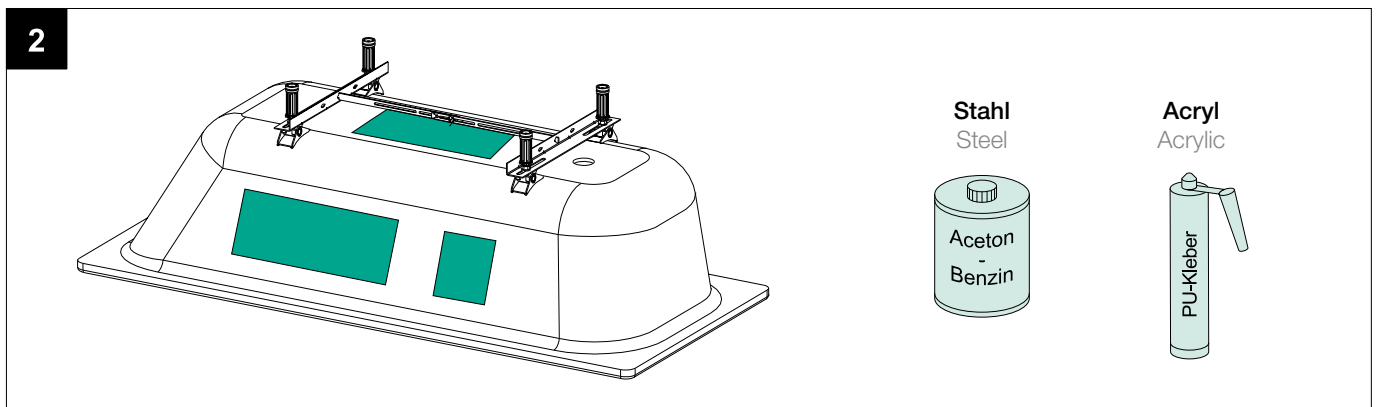

DE

Wannenboden wie oben beschrieben gründlich von Staub- und Fettrückständen reinigen.

Die Anti-Dröhn-Matten gleichmäßig auf dem Wannenunterboden verteilen. Schutzpapier entfernen und Matten gleichmäßig und fest andrücken. Dabei den Druck bitte mindestens 10 Sekunden ausüben.

Hinweis:

1 Stück lang je Seite, 1 Stück lang an der Stirnseite und 1 Stück lang auf dem Unterboden, 2 Stück kurz je Seite.

GB

Remove dust and grease residues from the underside of the bathtub as described above.

Spread the anti-noise mats evenly across the underside of the bathtub. Remove the protective paper and press down the mats evenly and firmly. Maintain pressure for at least 10 seconds.

Please note:

1 long piece per side, 1 long piece on the front end and 1 long piece on the bottom, 2 short pieces per side.