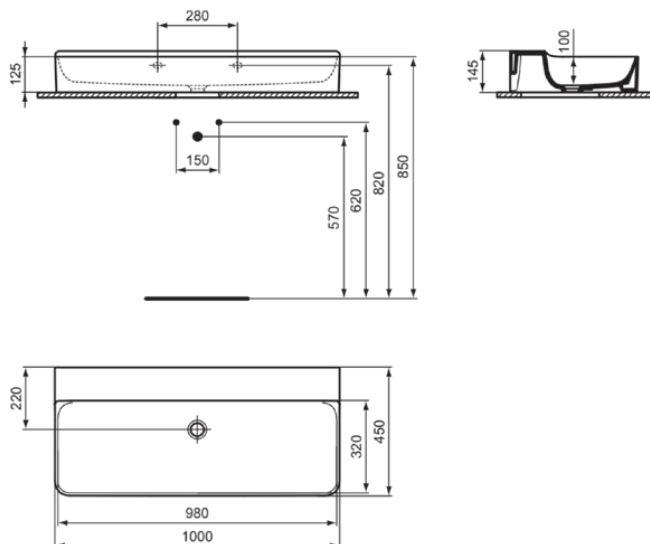

CONCA

T3802MA

CONCA | Waschtisch 1000x450x145 mm in weiß, ohne Hahnloch, ohne Überlauf | Platzsparender Waschtisch, IdealPlus

Bild & Zeichnung

Allgemeine Informationen

Produktkategorie:	Waschtische
Produktart:	Waschtisch
Marke:	Ideal Standard
Kollektion:	CONCA
Designer:	Palomba Serafini Associati
Colour:	MA - Weiß
Oberflächenveredelung:	glänzend
Maximale Höhe (mm):	145
Maximale Breite (mm):	1000
Ausladung (mm):	450
Nettogewicht (kg):	25.40
EAN Code:	8014140468905

Funktionen

Platzsparender Waschtisch

IdealPlus

Produktstandards & Zertifikate

Normen:	EN 14688
Declaration of Performance classification (DoP):	CL00

Produktspezifikationen

Farbcode:	MA
Farbbeschreibung:	weiß
IdealPlus Technologie:	Ja
Barrierefreies Produkt:	Nein
Mit Kettenöse:	Nein
Material:	Keramik
Materialspezifikation:	Feinfeuerton
Anzahl von Hahnlöchern je Waschbecken:	0
Anzahl von Waschbecken:	1
Sichtbarer Überlauf:	Nein
PVD Technologie:	Nein
Ablagefläche:	Hinten
Oberflächenveredelung:	glänzend
Form des Überlaufs:	Geschlitzt
Mit Rückwand:	Nein
Mit Verschlussstopfen:	Nein
Mit Überlauf:	Nein
Mit Siphon:	Nein
Befestigungsmaterial im Lieferumfang enthalten:	Nein
Montageart:	wandhängend

CONCA

T3802MA

CONCA | Waschtisch 1000x450x145 mm in weiß, ohne Hahnloch, ohne Überlauf |
Platzsparender Waschtisch, IdealPlus

Empfohlene Ausschittschablone: TT0299724

Ihr Kontakt vor Ort:

België • Belgique