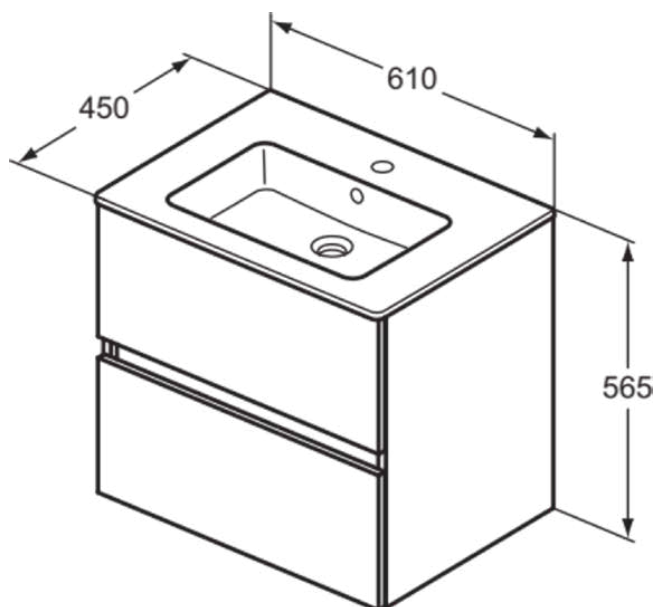

EUROVIT+/ULYSSE+/SIMPLICITY+

R0572Y9

EUROVIT+/ULYSSE+/SIMPLICITY+ | Möbelpaket 610x450x565 mm in nussbaum geflammt, 1 Hahnloch, mit Überlauf, 2 Schubladen | Grifflos, SoftClosing

Bild & Zeichnung

Allgemeine Informationen

Produktkategorie:	Möbelpakete
Produktart:	Möbelpaket
Marke:	Ideal Standard
Kollektion:	EUROVIT+/ULYSSE+/SIMPLICITY+
Designer:	Palomba Serafini Associati
Farbe:	Y9 - Nussbaum Geflammt
Höhe (mm):	565
Breite (mm):	610
Ausladung (mm):	450
Befestigungsart:	Befestigungsset
Nettogewicht (kg):	27.43
EAN Code:	3391500590137