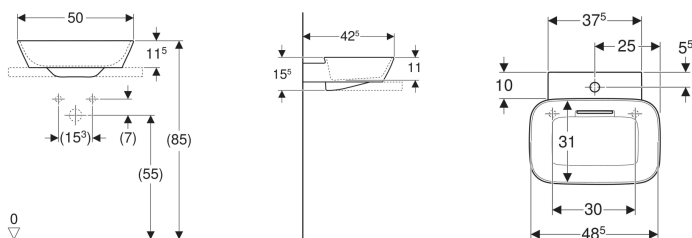

## Geberit ONE Aufsatzwaschtisch Schalenform, Abgang horizontal

Beispielbild

### Eigenschaften

- Abgang horizontal
- Überlauffunktion unsichtbar

- Betätigung über Zugstange
- Mit integriertem Haarsieb
- Hygienisch durch optimales Strömungsverhalten
- Unter- und Rückseite geschliffen

### Zusätzlich zu bestellen

- Geberit ONE Waschtischplatte mit Ausschnitt, für Aufsatzwaschtisch Schalenform
- Geberit ONE Waschtischplatte mit Ausschnitt, Steinzeug, für Aufsatzwaschtisch Schalenform

Art.-Nr.	Farbe / Oberfläche	Hahnloch	Überlauf	B	B2	H	T	T2	VE1
505.053.00.1	Waschtisch: weiß matt Blende: weiß glänzend	mittig	ohne	50 cm		15.5 cm	42.5 cm		1 St.