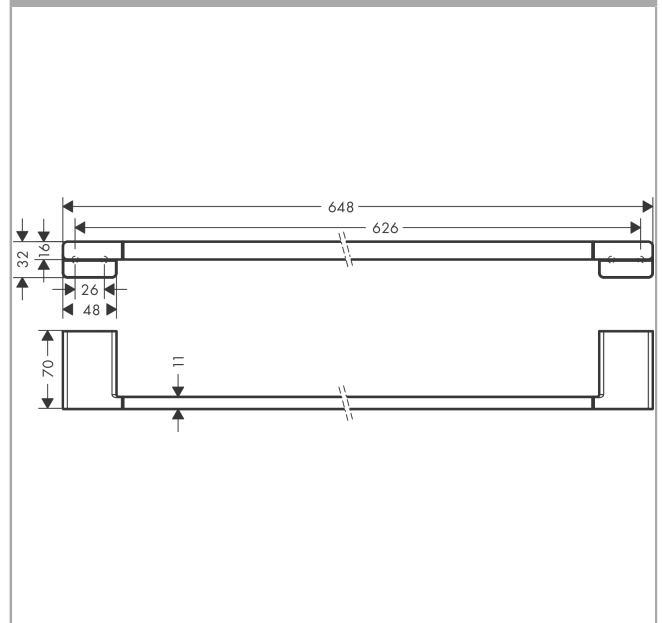

AddStoris

Badetuchhalter

Oberfläche: **Brushed Black Chrome**

Artikelnummer: **41747340**

Beschreibung

Merkmale

- Wandmontage
- Material: Metall
- Material Halteelement: Metall
- Länge: 648 mm
- mit Befestigungsmaterial
- Bohrabstand: 626 mm
- Durchmesser Bohrloch: 6 mm
- verdeckte Befestigung

Designpreise

reddot winner 2021

Produktabbildung

Maßzeichnung

AddStoris
Badetuchhalter
 Oberfläche: **Brushed Black Chrome** Artikelnummer: **41747340**

Explosionszeichnung

Baujahr: >04/21

AddStoris
Badetuchhalter
 Oberfläche: **Brushed Black Chrome** Artikelnummer: **41747340**

Ersatzteilliste

Baujahr: >04/21

Pos.	Beschreibung	Artikelnummer	PG	VE
1	Halteelement	94165000	3	1
2	Befestigungsteile	40915000	4	1