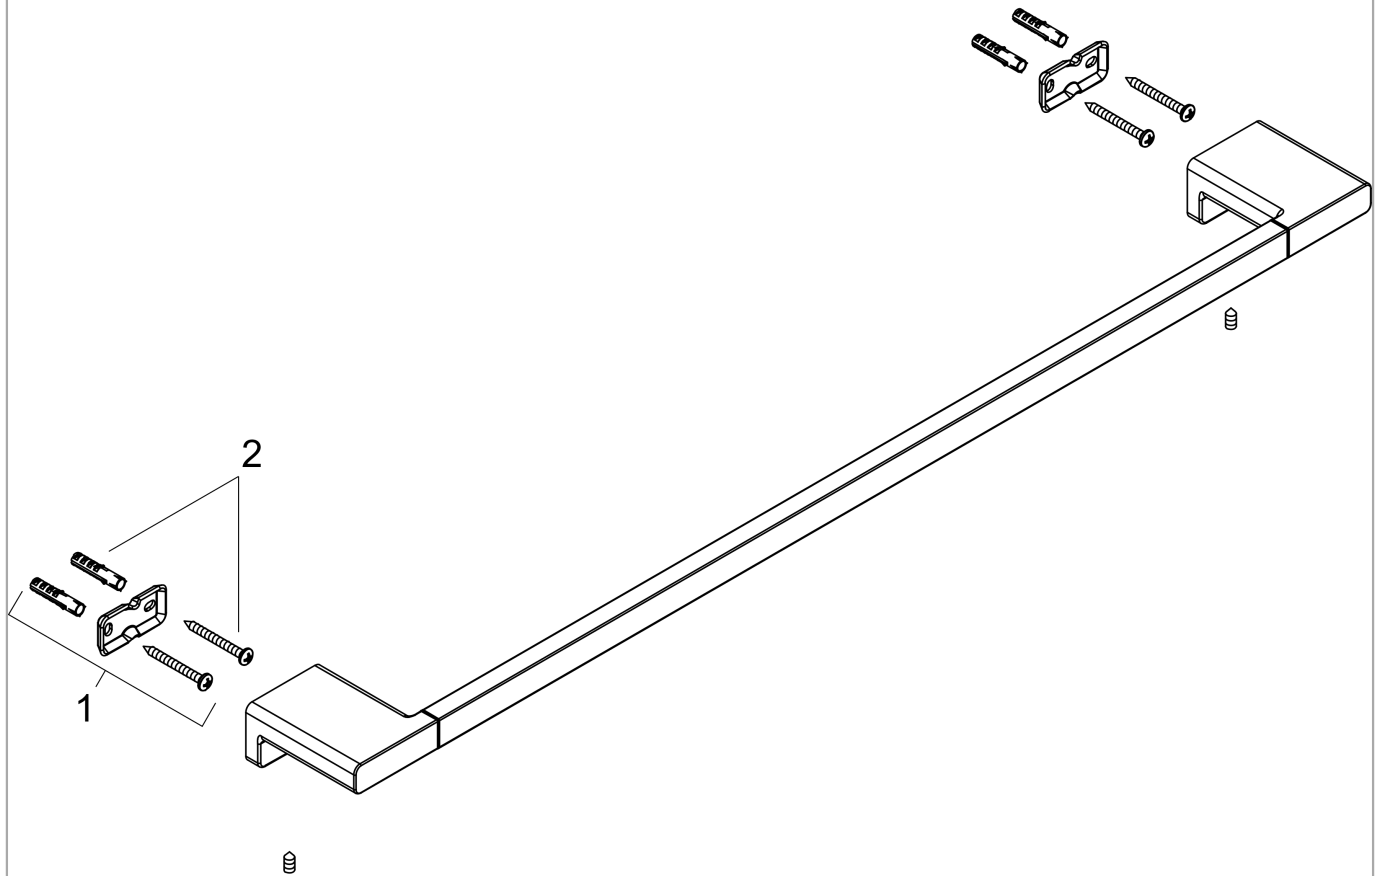

AddStoris

Badetuchhalter

Oberfläche: **Brushed Black Chrome**

Artikelnummer: **41747340**

Beschreibung

Merkmale

- Wandmontage
- Material: Metall
- Material Halteelement: Metall
- Länge: 648 mm
- mit Befestigungsmaterial
- Bohrabstand: 626 mm
- Durchmesser Bohrloch: 6 mm
- verdeckte Befestigung

Designpreise

reddot winner 2021

Produktabbildung

Maßzeichnung

AddStoris
Badetuchhalter
 Oberfläche: **Brushed Black Chrome** Artikelnummer: **41747340**

Explosionszeichnung

Baujahr: >04/21

AddStoris
Badetuchhalter
 Oberfläche: **Brushed Black Chrome** Artikelnummer: **41747340**