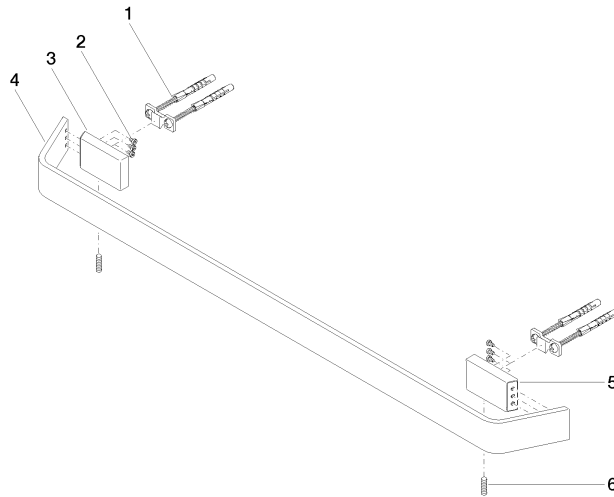

CL.1 Badetuchhalter - Platin gebürstet

CL.1

83 060 705

- Stichmaß 599 mm
- Breite 673 mm
- Höhe 35 mm
- Ausladung 70 mm

	Platin gebürstet	83 060 705-06
	Chrom	83 060 705-00
	Dark Chrome	83 060 705-19
	Champagne gebürstet (22kt Gold)	83 060 705-46
	Champagne (22kt Gold)	83 060 705-47
	Dark Platinum gebürstet	83 060 705-99

83 060 705

mm [inches]

83 060 705

Produktversion ab 3/9/2015

Ersatzteile für die
anderen
Oberflächenvarianten
finden Sie hier:
Chrom

CL.1 Badetuchhalter - Platin gebürstet

CL.1

83 060 705

Ersatzteilstückliste

Produktversion ab 3/9/2015

Nr.	Artikelnummer	Benennung	Verbaumenge	Lieferzeit
	05 17 20 758 00 90	Befestigungssatz 37 x 14 x 65 mm -	13	2