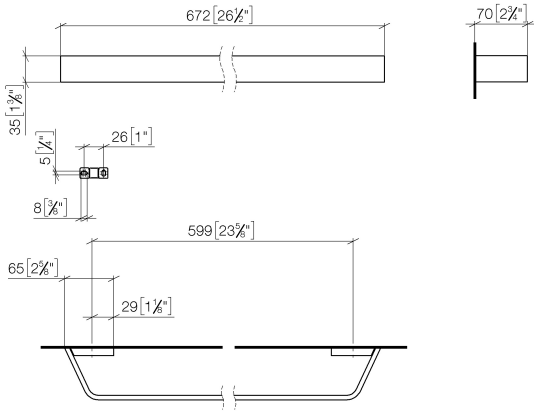

CL.1 Badetuchhalter - Platin gebürstet

CL.1

83 060 705

- Stichmaß 599 mm
- Breite 673 mm
- Höhe 35 mm
- Ausladung 70 mm

	Platin gebürstet	83 060 705-06
	Chrom	83 060 705-00
	Dark Chrome	83 060 705-19
	Champagne gebürstet (22kt Gold)	83 060 705-46
	Champagne (22kt Gold)	83 060 705-47
	Dark Platinum gebürstet	83 060 705-99

83 060 705

mm [inches]

83 060 705

Produktversion ab 3/9/2015

Ersatzteile für die
anderen
Oberflächenvarianten
finden Sie hier:
Chrom

CL.1 Badetuchhalter - Platin gebürstet

CL.1

83 060 705

Ersatzteilstückliste

Produktversion ab 3/9/2015

Nr.	Artikelnummer	Benennung	Verbaumenge	Lieferzeit
	05 17 20 758 00 90	Befestigungssatz 37 x 14 x 65 mm -	13	2