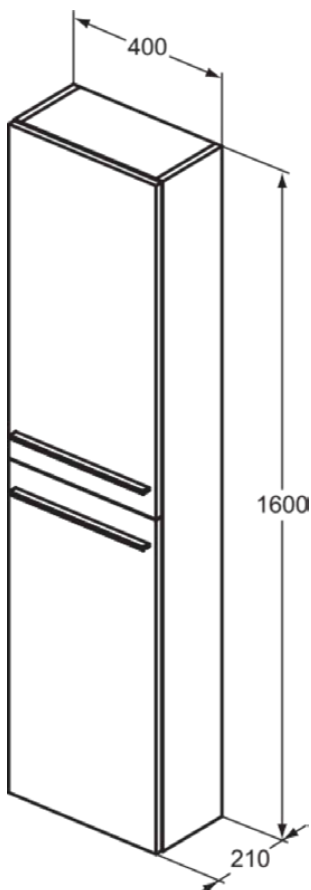

I.LIFE S

T5288NX

I.LIFE S | Schrank 400x210x1600 mm in Hamilton eiche, 2 Türen | Vormontiert, Nachhaltig gewonnenes Holz

Bild & Zeichnung

Allgemeine Informationen

Produktkategorie:	Möbel
Produktart:	Schrank
Marke:	Ideal Standard
Kollektion:	I.LIFE S
Designer:	Palomba Serafini Associati
Colour:	NX - Hamilton Eiche
Oberflächenveredelung:	Matt
Maximale Höhe (mm):	1600
Maximale Breite (mm):	400
Ausladung (mm):	210
Befestigungsart:	Befestigungsset
Nettogewicht (kg):	24.08
EAN Code:	8014140502869

Funktionen

Vormontiert

Nachhaltig gewonnenes Holz

Downloads

- [Installation Guide](#)
- [Spare Parts List](#)

Produktspezifikationen

Amount of glass shelves:	4
Amount of shelves (total):	5
Amount of wood shelves:	1
Farbcode:	NX
Farbbeschreibung:	Hamilton eiche
Eckmodell:	Nein
Griff(e):	Benötigt
Einstellbare Montagefüße:	Nein
Materialspezifikation der Ablage:	Einscheiben-Sicherheitsglas
Anzahl der Türen (gesamt):	2
Anzahl der Türen (links öffnend):	0
Anzahl der Türen (rechts öffnend):	2
Anzahl der Auszüge (gesamt):	0
Anzahl der externen Auszüge:	0
Anzahl der internen Auszüge:	0
Anzahl der offenen Fächer:	0
Anzahl der Ablagen:	5
Anzahl der Schiebetüren:	0
Anzahl der Schwingtüren:	0
PVD Technologie:	Nein
Wechselbarer Türanschlag:	Nein

I.LIFE S

T5288NX

I.LIFE S | Schrank 400x210x1600 mm in Hamilton eiche, 2 Türen | Vormontiert, Nachhaltig gewonnenes Holz

Produktspezifikationen

Pladsbesparende model:	Nein
Oberflächenveredelung:	Matt
Nachhaltig gewonnenes Holz:	Ja
Modelart:	hoch
Mit Ausschnitt:	Nein
Mit Griff(en):	Ja
Mit Innenbeleuchtung:	Nein
Mit Montagefüße:	Nein
Mit Siegel:	Nein
Mit Steckdose:	Nein
Mit Schalter:	Nein
Mit Handtuchhalter:	Nein
Mit Wäschekorb:	Nein
Mit Waschtischplatte:	Ja
Befestigungsmaterial im Lieferumfang enthalten:	Ja
Befestigungsart:	Befestigungsset
Montageart:	wandhängend