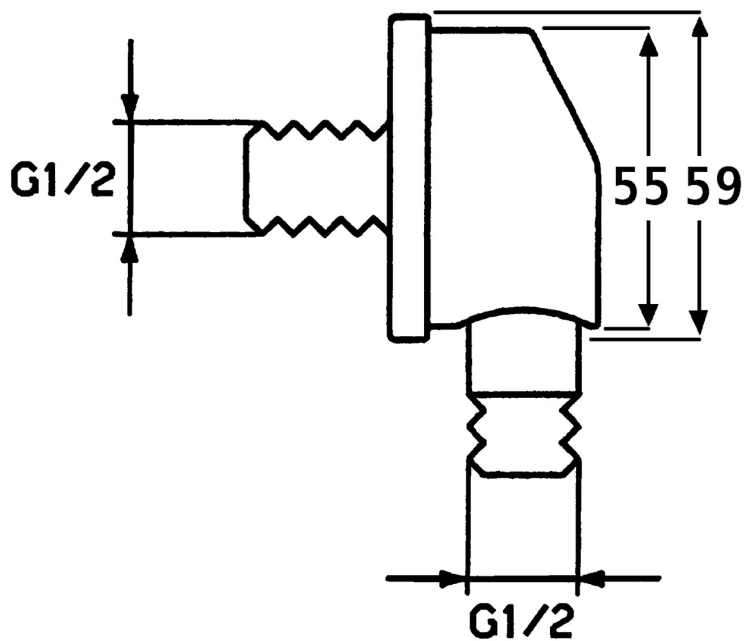

EAN: 4015474069589  
[static.hansa.com/52520100](https://static.hansa.com/52520100)

- Dusche
- Zubehör
- Wandmontage
- Chrom
- Wandanschlussbogen
- Rückflussverhinderer
- direkter Anschluss
- Rosette rund
- Eigensicher gegen Rückfließen im häuslichen Gebrauch (nach DIN EN 1717)

### Technische Daten

#### Technische Eigenschaften

DN-Größe (Nennmaß)	DN15
Warmwasserversorgung	max. +80°C
Arbeitsdruck	0.5-10 bar
Anschlussgröße	G1/2
Sicherungseinrichtung (EN1717)	EB