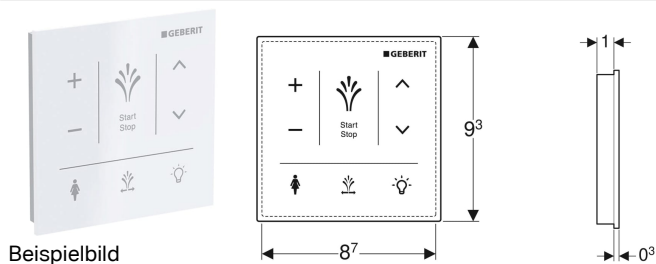

Wandbedienpanel für Geberit AquaClean Sela

Verwendungszwecke

- Zur manuellen, drahtlosen Steuerung der Dusch-WC-Funktionen
- Zur AP-Montage
- Für Geberit AquaClean Sela

Eigenschaften

- Bedienoberfläche kapazitiv
- Oberfläche aus Glas
- Verbindung über Bluetooth

Lieferumfang

- 3 Lithium-Batterien Typ CR 2032

- Stromversorgung durch Batterie
- Warnung bei schwacher Batterie

Technische Daten

Batterietyp	CR2032 (3 V)
Lebensdauer mitgelieferte Batterie	2 Jahre
Schutzart	IPX4
Relative Luftfeuchte	10-100 %
Betriebstemperatur	5-40 °C

- Befestigungsmaterial

Art.-Nr.	Farbe / Oberfläche	B	H	VE1
147.041.SJ.1	schwarz / Glas	9.3 cm	9.3 cm	1 St.