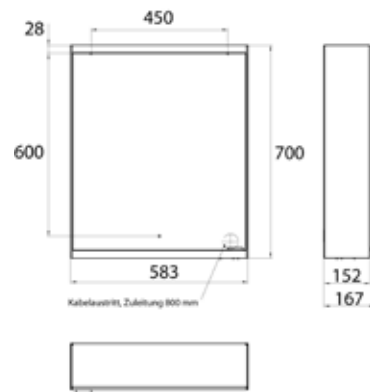

PRODUKTINFORMATION

Lichtspiegelschrank prime 2, 600 mm, 1 Tür, Aufputzmodell, IP20 aluminium/spiegel

Art.-Nr.9497 062 21

Seitenwand verspiegelt, mit verspiegelter- oder weißer Glasrückwand, 2 stufenlos einstellbare Ablagen, 1 Tür (Türanschlag links), 1 Steckdose, stufenlose Lichtsteuerung (an/aus, Helligkeit und Lichtfarbe) über drei in die Glasrückwand integrierte Touchsensoren, Höhe: 700 mm, LED-Beleuchtung