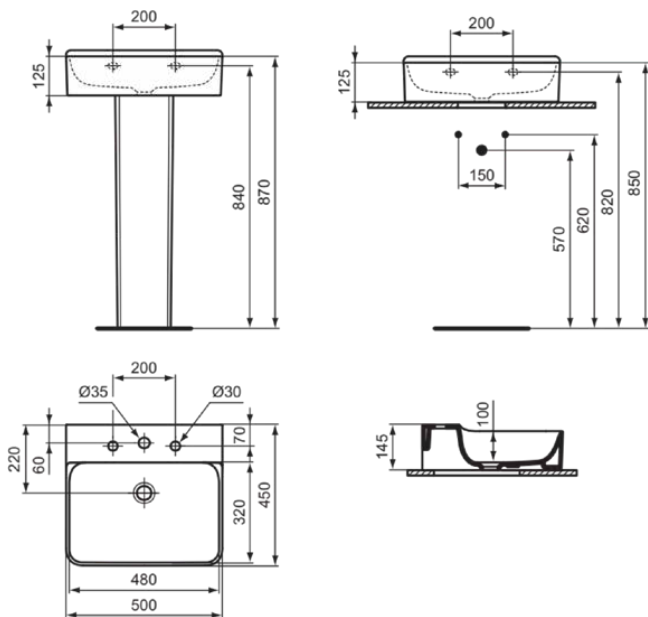

CONCA

T3786MA

CONCA | Waschtisch 500x450x145 mm in weiß, 3 Hahnlöcher, ohne Überlauf | Platzsparender Waschtisch, IdealPlus

Bild & Zeichnung

Allgemeine Informationen

Produktkategorie:	Waschtische
Produktart:	Waschtisch
Marke:	Ideal Standard
Kollektion:	CONCA
Designer:	Palomba Serafini Associati
Farbe:	MA - Weiß
Oberflächenveredelung:	glänzend
Höhe (mm):	145
Breite (mm):	500
Ausladung (mm):	450
Nettogewicht (kg):	14.00
EAN Code:	8014140468745

Features

Platzsparender Waschtisch

IdealPlus

Produktstandards & Zertifikate

Normen:	EN 14688
---------	----------

Produktspezifikationen

Farbcode:	MA
Farbbeschreibung:	weiß
IdealPlus Technologie:	Ja
Barrierefreies Produkt:	Nein
Mit Kettenöse:	Nein
Material:	Keramik
Materialspezifikation:	Feinfeuerton
Anzahl von Hahnlöchern je Waschbecken:	3
Anzahl von Waschbecken:	1
Sichtbarer Überlauf:	Nein
PVD Technologie:	Nein
Ablagefläche:	Hinten
Oberflächenveredelung:	glänzend
Position des Hahnlochs:	Links / Rechts / Mitte
Mit Rückwand:	Nein
Mit Verschlussstopfen:	Nein
Mit Überlauf:	Nein
Mit Siphon:	Nein
Befestigungsmaterial im Lieferumfang enthalten:	Nein
Montageart:	wandhängend
Empfohlene Ausschnittschablone:	TT0299724