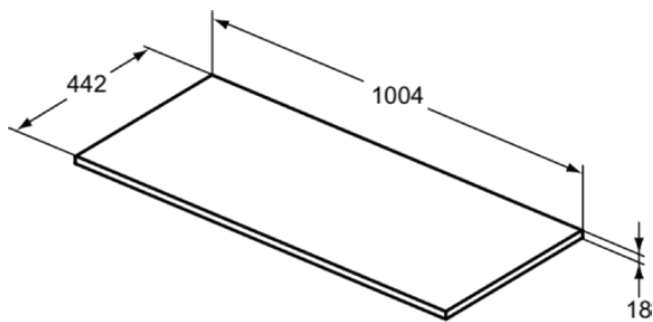

## E0851PS

C.AIR | Waschtischplatte 1004x442x18 mm in eiche grau dekor / weiß matt

### Allgemeine Informationen

Produktkategorie:	Möbel
Produktart:	Waschtischplatte
Marke:	Ideal Standard
Kollektion:	C.AIR
Colour:	PS - Eiche Grau Dekor / Weiß Matt
Oberflächenveredelung:	Matt
Höhe (mm):	18
Breite (mm):	1004
Ausladung (mm):	442
Nettogewicht (kg):	6.20
EAN Code:	5017830520443