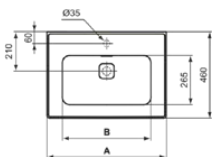

STRADA II

T3632MA

STRADA II | Möbelwaschtisch 540x460x190 mm in weiß, ohne Hahnloch, mit Überlauf | IdealPlus

Bild & Zeichnung

	A	B	C
T3004...	1040	730	280
T3003...	840	620	280
T2991...	640	475	280
T2988...	540	375	200
T3635...	1040	730	280
T3634...	840	620	280
T3633...	640	475	280
T3632...	540	375	200

Allgemeine Informationen

Produktkategorie:	Waschtische
Produktart:	Möbelwaschtisch
Marke:	Ideal Standard
Kollektion:	STRADA II
Designer:	Studio Levien
Colour:	MA - Weiß
Oberflächenveredelung:	glänzend
Maximale Höhe (mm):	190
Maximale Breite (mm):	540
Ausladung (mm):	460
Nettogewicht (kg):	14.50
EAN Code:	8014140450641