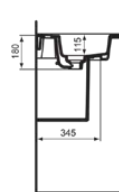

STRADA II

T3632MA

STRADA II | Möbelwaschtisch 540x460x190 mm in weiß, ohne Hahnloch, mit Überlauf | IdealPlus

Bild & Zeichnung

	A	B	C
T3004...	1040	730	280
T3003...	840	620	280
T2991...	640	475	280
T2988...	540	375	200
T3635...	1040	730	280
T3634...	840	620	280
T3633...	640	475	280
T3632...	540	375	200