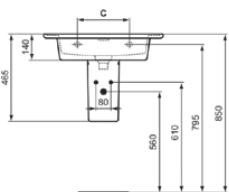

STRADA II

T3632MA

STRADA II | Möbelwaschtisch 540x460x190 mm in weiß, ohne Hahnloch, mit Überlauf | IdealPlus

Bild & Zeichnung

	A	B	C
T3004...	1040	730	280
T3003...	840	620	280
T2991...	640	475	280
T2988...	540	375	200
T3635...	1040	730	280
T3634...	840	620	280
T3633...	640	475	280
T3632...	540	375	200