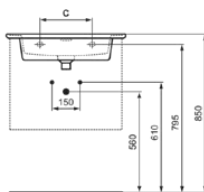

STRADA II

T3632MA

STRADA II | Möbelwaschtisch 540x460x190 mm in weiß, ohne Hahnloch, mit Überlauf | IdealPlus

Bild & Zeichnung

	A	B	C
T3004...	1040	730	280
T3003...	840	620	280
T2991...	640	475	280
T2988...	540	375	200
T3635...	1040	730	280
T3634...	840	620	280
T3633...	640	475	280
T3632...	540	375	200

Allgemeine Informationen

Produktkategorie:	Waschtische
Produktart:	Möbelwaschtisch
Marke:	Ideal Standard
Kollektion:	STRADA II
Designer:	Studio Levien
Colour:	MA - Weiß
Oberflächenveredelung:	glänzend
Maximale Höhe (mm):	190
Maximale Breite (mm):	540
Ausladung (mm):	460
Nettogewicht (kg):	14.50
EAN Code:	8014140450641