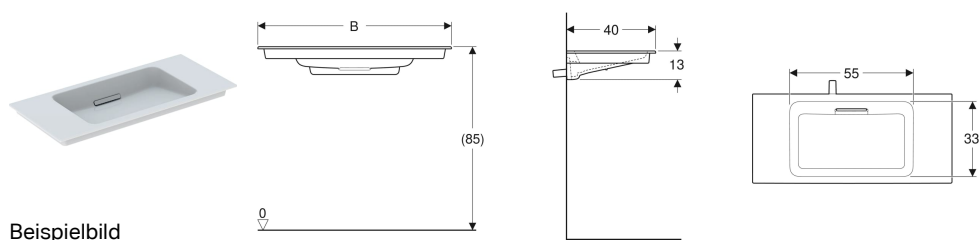

## Geberit ONE Möbelwaschtisch Abgang horizontal, verkürzte Ausladung

### Verwendungszwecke

- Zur Montage auf Waschtischunterschrank

### Zusätzlich zu bestellen

- Geberit ONE Unterschrank für Waschtisch, mit zwei Schubladen, verkürzte Ausladung

- Schmäler Rand
- UP-Geruchsverschluss
- UP-Absperrventil

### Technische Daten

Werkstoff | Sanitärkeramik

- Ablaufblende mit Kammeinsatz, magnetische Befestigung

- Montageelement für Geberit ONE Waschtisch

Art.-Nr.	Farbe / Oberfläche	Hahnloch	Überlauf	B	Breite Unterschrank	H	T	VE1
500.395.01.1	Waschtisch: weiß / KeraTect Blende: hochglanz-verchromt	ohne	verdeckt	90 cm	90 cm	13 cm	40 cm	1 St.